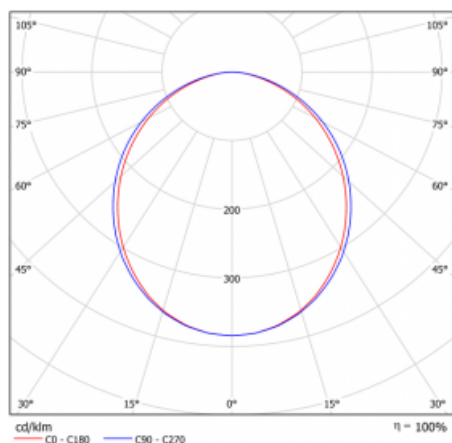

Leuchte

Lina80

05-000K-10GHTD/830, W

EPD®

Lina80-Leuchten zeichnen sich durch ein elegantes und klassisches lineares Design mit ausgezeichneten Beleuchtungseigenschaften aus. Sie sind als Anbau-, Pendel- und Einbauleuchten erhältlich und passen somit in fast jeden Raum. Lina80 Lighting ist die richtige Lösung für Büros, Geschäfts-, Sozial- und Kulturräume, aber auch für Haushalte und Restaurants. Sie können zwischen direkter und direkt-indirekter Lichtverteilung wählen.

Kurve

Typ der Montage	Einbauleuchten
Typ der Ausstrahlung	Direkte
Form der Leuchte	Linear
Farbe der Leuchte	Weiss
Material	Aluminium
Lebensdauer	L80/B10 70 000 Stunden
Garantie	60 Monate
Beschreibung der Leuchte	Einbauleuchte
Abmessungen	581 mm × 98 mm × 84 mm
Lichtquelle	LED MODUL
Art der Optik	Opaler Diffusor
Lichtstrom	2540 lm ± 10 %
Farbtemperatur	3000 K Warm weiss
Leuchtwirkungsgrad	116 lm/W
MacAdam Lichtquelle	2
Farbwiedergabeindex	80
UGR max. X=4H Y=8H, ρ=70,50,20	26.6
Leistungsaufnahme	21.9 W ± 10 %
Anschluss der Leuchte	Dimmbar DALI oder Taster
Elektrische Spannung	220-240V
Frequenz	50/60Hz