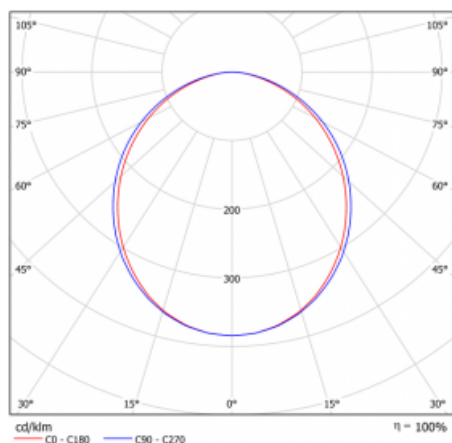

## Kurve

Typ der Montage	Einbauleuchten
Typ der Ausstrahlung	Direkte
Form der Leuchte	Linear
Farbe der Leuchte	Schwarz
Material	Aluminium
Lebensdauer	L80/B10 70 000 Stunden
Garantie	5 years
Beschreibung der Leuchte	Einbauleuchte
Abmessungen	581 mm × 98 mm × 84 mm
Lichtquelle	LED MODUL
Art der Optik	Opaler Diffusor
Lichtstrom*	2540 lm
Farbtemperatur	3000 K Warm weiss
Leuchtwirkungsgrad	116 lm/W
MacAdam Lichtquelle	2
Farbwiedergabeindex	80
UGR max. X=4H Y=8H, ρ=70,50,20	26.6
Leistungsaufnahme*	21.9 W
Anschluss der Leuchte	Weitere Möglichkeiten vom Dimmen
Elektrische Spannung	220-240V
Frequenz	50/60Hz