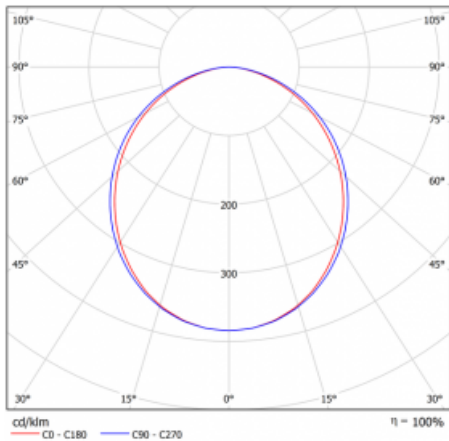

Leuchte

Lina80

05-000K-10GGTD/840, W

EPD®

Lina80-Leuchten zeichnen sich durch ein elegantes und klassisches lineares Design mit ausgezeichneten Beleuchtungseigenschaften aus. Sie sind als Anbau-, Pendel- und Einbauleuchten erhältlich und passen somit in fast jeden Raum. Lina80 Lighting ist die richtige Lösung für Büros, Geschäfts-, Sozial- und Kulturräume, aber auch für Haushalte und Restaurants. Sie können zwischen direkter und direkt-indirekter Lichtverteilung wählen.

Kurve

Typ der Montage	Einbauleuchten
Typ der Ausstrahlung	Direkte
Form der Leuchte	Linear
Farbe der Leuchte	Weiss
Material	Aluminium
Lebensdauer	L90/B50 60 000 Stunden
Garantie	60 Monate
Beschreibung der Leuchte	Einbauleuchte
Abmessungen	581 mm × 98 mm × 84 mm
Lichtquelle	LED MODUL
Art der Optik	Opaler Diffusor
Lichtstrom	1630 lm ± 10 %
Farbtemperatur	4000 K Kalt weiss
Leuchtwirkungsgrad	131 lm/W
MacAdam Lichtquelle	2
Farbwiedergabeindex	80
UGR max. X=4H Y=8H, ρ=70,50,20	25
Leistungsaufnahme	12.4 W ± 10 %
Anschluss der Leuchte	Dimmbar DALI oder Taster
Elektrische Spannung	220-240V
Frequenz	50/60Hz