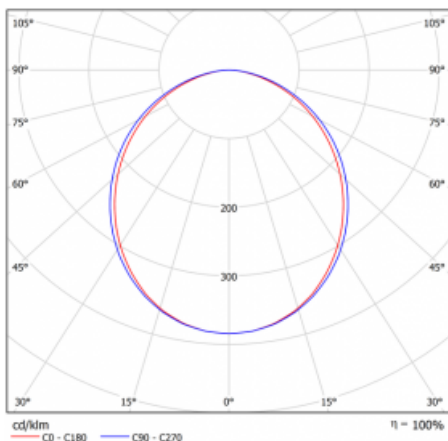

## Leuchte

## Kurve

Typ der Montage	Einbauleuchten
Typ der Ausstrahlung	Direkte
Form der Leuchte	Linear
Farbe der Leuchte	Silber
Material	Aluminium
Lebensdauer	L90/B50 60 000 Stunden
Garantie	60 Monate
Beschreibung der Leuchte	Einbauleuchte
Abmessungen	581 mm × 98 mm × 84 mm
Lichtquelle	LED MODUL
Art der Optik	Opaler Diffusor
Lichtstrom	1630 lm ± 10 %
Farbtemperatur	4000 K Kalt weiss
Leuchtwirkungsgrad	131 lm/W
MacAdam Lichtquelle	2
Farbwiedergabeindex	80
UGR max. X=4H Y=8H, ρ=70,50,20	25
Leistungsaufnahme	12.4 W ± 10 %
Anschluss der Leuchte	Dimmbar DALI oder Taster
Elektrische Spannung	220-240V
Frequenz	50/60Hz