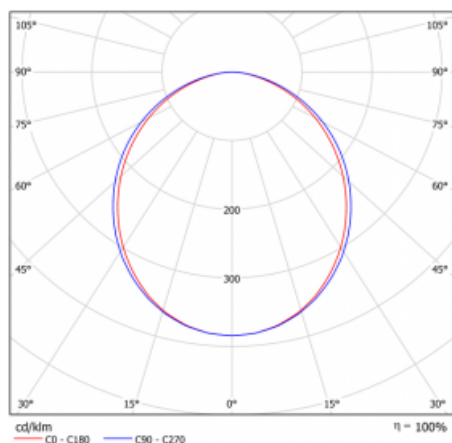

Leuchte

Lina80

05-000K-10GGTD/840, S

EPD®

Lina80-Leuchten zeichnen sich durch ein elegantes und klassisches lineares Design mit ausgezeichneten Beleuchtungseigenschaften aus. Sie sind als Anbau-, Pendel- und Einbauleuchten erhältlich und passen somit in fast jeden Raum. Lina80 Lighting ist die richtige Lösung für Büros, Geschäfts-, Sozial- und Kulturräume, aber auch für Haushalte und Restaurants. Sie können zwischen direkter und direkt-indirekter Lichtverteilung wählen.

Kurve

Typ der Montage	Einbauleuchten
Typ der Ausstrahlung	Direkte
Form der Leuchte	Linear
Farbe der Leuchte	Silber
Material	Aluminium
Lebensdauer	L90/B50 60 000 Stunden
Garantie	5 years
Beschreibung der Leuchte	Einbauleuchte
Abmessungen	581 mm × 98 mm × 84 mm
Lichtquelle	LED MODUL
Art der Optik	Opaler Diffusor
Lichtstrom*	1630 lm
Farbtemperatur	4000 K Kalt weiss
Leuchtwirkungsgrad	131 lm/W
MacAdam Lichtquelle	2
Farbwiedergabeindex	80
UGR max. X=4H Y=8H, ρ=70,50,20	25
Leistungsaufnahme*	12.4 W
Anschluss der Leuchte	Weitere Möglichkeiten vom Dimmen
Elektrische Spannung	220-240V
Frequenz	50/60Hz