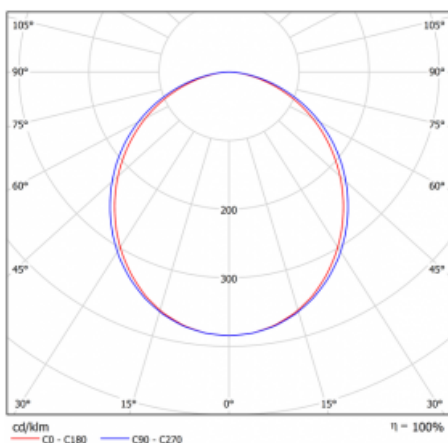

Leuchte

Lina80

05-000K-10GGTD/840, B

EPD®

Lina80-Leuchten zeichnen sich durch ein elegantes und klassisches lineares Design mit ausgezeichneten Beleuchtungseigenschaften aus. Sie sind als Anbau-, Pendel- und Einbauleuchten erhältlich und passen somit in fast jeden Raum. Lina80 Lighting ist die richtige Lösung für Büros, Geschäfts-, Sozial- und Kulturräume, aber auch für Haushalte und Restaurants. Sie können zwischen direkter und direkt-indirekter Lichtverteilung wählen.

Kurve

Typ der Montage	Einbauleuchten
Typ der Ausstrahlung	Direkte
Form der Leuchte	Linear
Farbe der Leuchte	Schwarz
Material	Aluminium
Lebensdauer	L90/B50 60 000 Stunden
Garantie	60 Monate
Beschreibung der Leuchte	Einbauleuchte
Abmessungen	581 mm × 98 mm × 84 mm
Lichtquelle	LED MODUL
Art der Optik	Opaler Diffusor
Lichtstrom	1630 lm ± 10 %
Farbtemperatur	4000 K Kalt weiss
Leuchtwirkungsgrad	131 lm/W
MacAdam Lichtquelle	2
Farbwiedergabeindex	80
UGR max. X=4H Y=8H, ρ=70,50,20	25
Leistungsaufnahme	12.4 W ± 10 %
Anschluss der Leuchte	Dimmbar DALI oder Taster
Elektrische Spannung	220-240V
Frequenz	50/60Hz