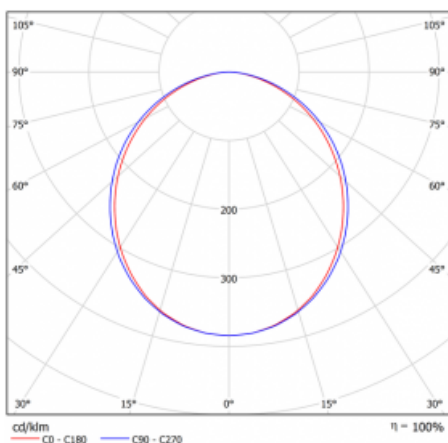

Leuchte

Lina80

05-000K-10GGTD/830, S

EPD®

Lina80-Leuchten zeichnen sich durch ein elegantes und klassisches lineares Design mit ausgezeichneten Beleuchtungseigenschaften aus. Sie sind als Anbau-, Pendel- und Einbauleuchten erhältlich und passen somit in fast jeden Raum. Lina80 Lighting ist die richtige Lösung für Büros, Geschäfts-, Sozial- und Kulturräume, aber auch für Haushalte und Restaurants. Sie können zwischen direkter und direkt-indirekter Lichtverteilung wählen.

Kurve

Typ der Montage	Einbauleuchten
Typ der Ausstrahlung	Direkte
Form der Leuchte	Linear
Farbe der Leuchte	Silber
Material	Aluminium
Lebensdauer	L90/B50 60 000 Stunden
Garantie	5 years
Beschreibung der Leuchte	Einbauleuchte
Abmessungen	581 mm × 98 mm × 84 mm
Lichtquelle	LED MODUL
Art der Optik	Opaler Diffusor
Lichtstrom*	1550 lm
Farbtemperatur	3000 K Warm weiss
Leuchtwirkungsgrad	125 lm/W
MacAdam Lichtquelle	2
Farbwiedergabeindex	80
UGR max. X=4H Y=8H, ρ=70,50,20	24.8
Leistungsaufnahme*	12.4 W
Anschluss der Leuchte	Weitere Möglichkeiten vom Dimmen
Elektrische Spannung	220-240V
Frequenz	50/60Hz