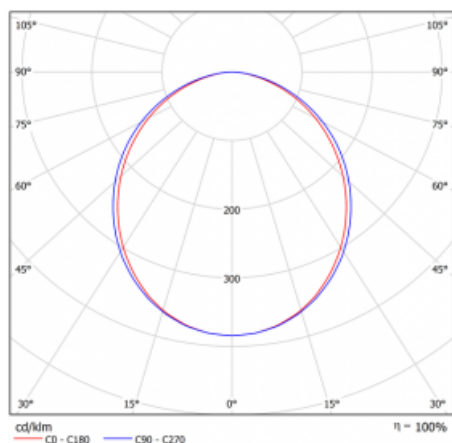

## Kurve

Typ der Montage	Einbauleuchten
Typ der Ausstrahlung	Direkte
Form der Leuchte	Linear
Farbe der Leuchte	Silber
Material	Aluminium
Lebensdauer	L90/B50 60 000 Stunden
Garantie	60 Monate
Beschreibung der Leuchte	Einbauleuchte
Abmessungen	581 mm × 98 mm × 84 mm
Lichtquelle	LED MODUL
Art der Optik	Opaler Diffusor
Lichtstrom	1550 lm ± 10 %
Farbtemperatur	3000 K Warm weiss
Leuchtwirkungsgrad	125 lm/W
MacAdam Lichtquelle	2
Farbwiedergabeindex	80
UGR max. X=4H Y=8H, ρ=70,50,20	24.8
Leistungsaufnahme	12.4 W ± 10 %
Anschluss der Leuchte	Dimmbar DALI oder Taster
Elektrische Spannung	220-240V
Frequenz	50/60Hz