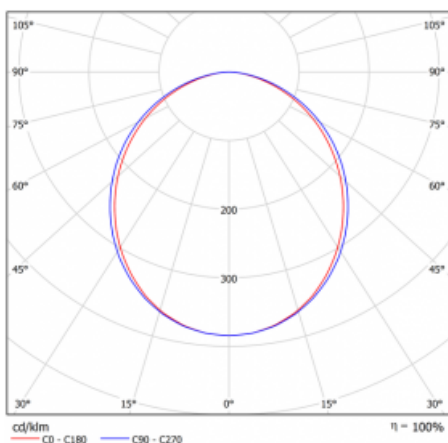

Leuchte

Lina80

05-000K-10GGTD/830, B

EPD®

Lina80-Leuchten zeichnen sich durch ein elegantes und klassisches lineares Design mit ausgezeichneten Beleuchtungseigenschaften aus. Sie sind als Anbau-, Pendel- und Einbauleuchten erhältlich und passen somit in fast jeden Raum. Lina80 Lighting ist die richtige Lösung für Büros, Geschäfts-, Sozial- und Kulturräume, aber auch für Haushalte und Restaurants. Sie können zwischen direkter und direkt-indirekter Lichtverteilung wählen.

Kurve

Typ der Montage	Einbauleuchten
Typ der Ausstrahlung	Direkte
Form der Leuchte	Linear
Farbe der Leuchte	Schwarz
Material	Aluminium
Lebensdauer	L90/B50 60 000 Stunden
Garantie	60 Monate
Beschreibung der Leuchte	Einbauleuchte
Abmessungen	581 mm × 98 mm × 84 mm
Lichtquelle	LED MODUL
Art der Optik	Opaler Diffusor
Lichtstrom	1550 lm ± 10 %
Farbtemperatur	3000 K Warm weiss
Leuchtwirkungsgrad	125 lm/W
MacAdam Lichtquelle	2
Farbwiedergabeindex	80
UGR max. X=4H Y=8H, ρ=70,50,20	24.8
Leistungsaufnahme	12.4 W ± 10 %
Anschluss der Leuchte	Dimmbar DALI oder Taster
Elektrische Spannung	220-240V
Frequenz	50/60Hz