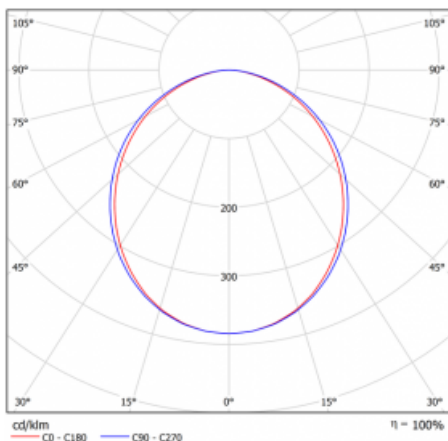

Leuchte

Lina80

05-000K-10GGTD/830, B

EPD®

Lina80-Leuchten zeichnen sich durch ein elegantes und klassisches lineares Design mit ausgezeichneten Beleuchtungseigenschaften aus. Sie sind als Anbau-, Pendel- und Einbauleuchten erhältlich und passen somit in fast jeden Raum. Lina80 Lighting ist die richtige Lösung für Büros, Geschäfts-, Sozial- und Kulturräume, aber auch für Haushalte und Restaurants. Sie können zwischen direkter und direkt-indirekter Lichtverteilung wählen.

Kurve

Typ der Montage	Einbauleuchten
Typ der Ausstrahlung	Direkte
Form der Leuchte	Linear
Farbe der Leuchte	Schwarz
Material	Aluminium
Lebensdauer	L90/B50 60 000 Stunden
Garantie	5 years
Beschreibung der Leuchte	Einbauleuchte
Abmessungen	581 mm × 98 mm × 84 mm
Lichtquelle	LED MODUL
Art der Optik	Opaler Diffusor
Lichtstrom*	1550 lm
Farbtemperatur	3000 K Warm weiss
Leuchtwirkungsgrad	125 lm/W
MacAdam Lichtquelle	2
Farbwiedergabeindex	80
UGR max. X=4H Y=8H, ρ=70,50,20	24.8
Leistungsaufnahme*	12.4 W
Anschluss der Leuchte	Weitere Möglichkeiten vom Dimmen
Elektrische Spannung	220-240V
Frequenz	50/60Hz