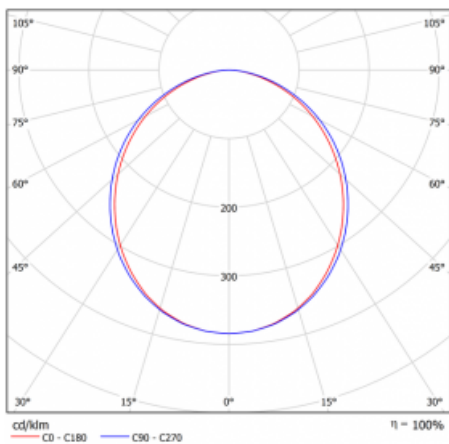

Kurve

Typ der Montage	Einbauleuchten
Typ der Ausstrahlung	Direkte
Form der Leuchte	Linear
Farbe der Leuchte	Silber
Material	Aluminium
Lebensdauer	L90/B50 60 000 Stunden
Garantie	5 years
Beschreibung der Leuchte	Einbauleuchte
Abmessungen	581 mm × 98 mm × 84 mm
Lichtquelle	LED MODUL
Art der Optik	Opaler Diffusor
Lichtstrom*	1060 lm
Farbtemperatur	4000 K Kalt weiss
Leuchtwirkungsgrad	143 lm/W
MacAdam Lichtquelle	2
Farbwiedergabeindex	80
UGR max. X=4H Y=8H, ρ=70,50,20	23.5
Leistungsaufnahme*	7.4 W
Anschluss der Leuchte	Weitere Möglichkeiten vom Dimmen
Elektrische Spannung	220-240V
Frequenz	50/60Hz