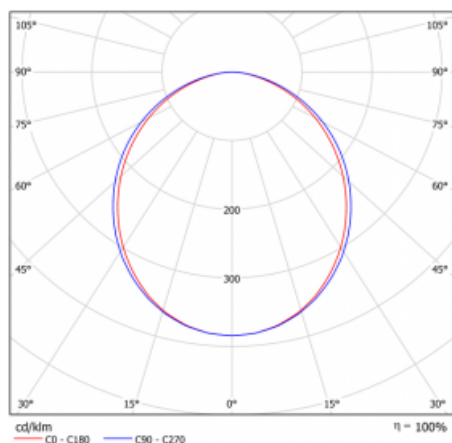

Leuchte

Lina80

05-000K-10GETD/830, S

EPD®

Lina80-Leuchten zeichnen sich durch ein elegantes und klassisches lineares Design mit ausgezeichneten Beleuchtungseigenschaften aus. Sie sind als Anbau-, Pendel- und Einbauleuchten erhältlich und passen somit in fast jeden Raum. Lina80 Lighting ist die richtige Lösung für Büros, Geschäfts-, Sozial- und Kulturräume, aber auch für Haushalte und Restaurants. Sie können zwischen direkter und direkt-indirekter Lichtverteilung wählen.

Kurve

Typ der Montage	Einbauleuchten
Typ der Ausstrahlung	Direkte
Form der Leuchte	Linear
Farbe der Leuchte	Silber
Material	Aluminium
Lebensdauer	L90/B50 60 000 Stunden
Garantie	60 Monate
Beschreibung der Leuchte	Einbauleuchte
Abmessungen	581 mm × 98 mm × 84 mm
Lichtquelle	LED MODUL
Art der Optik	Opaler Diffusor
Lichtstrom	1010 lm ± 10 %
Farbtemperatur	3000 K Warm weiss
Leuchtwirkungsgrad	136 lm/W
MacAdam Lichtquelle	2
Farbwiedergabeindex	80
UGR max. X=4H Y=8H, ρ=70,50,20	23.4
Leistungsaufnahme	7.4 W ± 10 %
Anschluss der Leuchte	Dimmbar DALI oder Taster
Elektrische Spannung	220-240V
Frequenz	50/60Hz