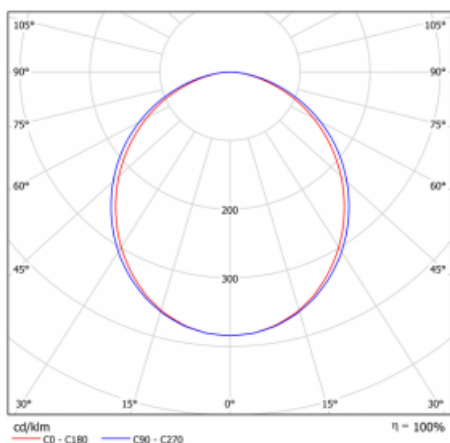

## Kurve

Typ der Montage	Einbauleuchten
Typ der Ausstrahlung	Direkte
Form der Leuchte	Linear
Farbe der Leuchte	Schwarz
Material	Aluminium
Lebensdauer	L90/B50 60 000 Stunden
Garantie	60 Monate
Beschreibung der Leuchte	Einbauleuchte
Abmessungen	581 mm × 98 mm × 84 mm
Lichtquelle	LED MODUL
Art der Optik	Opaler Diffusor
Lichtstrom	1010 lm ± 10 %
Farbtemperatur	3000 K Warm weiss
Leuchtwirkungsgrad	136 lm/W
MacAdam Lichtquelle	2
Farbwiedergabeindex	80
UGR max. X=4H Y=8H, ρ=70,50,20	23.4
Leistungsaufnahme	7.4 W ± 10 %
Anschluss der Leuchte	Dimmbar DALI oder Taster
Elektrische Spannung	220-240V
Frequenz	50/60Hz