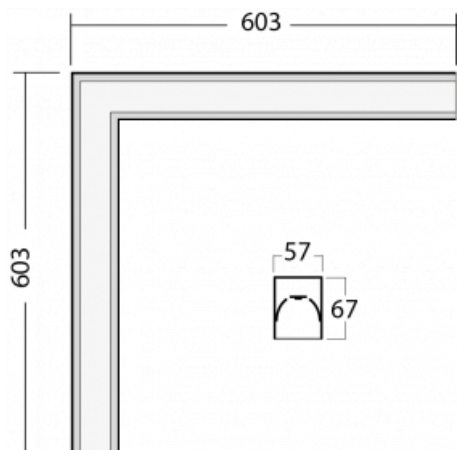

Leuchte

Lina60-S

04S-220K-20GGTD/840, S

EPD®

Sie werden das L-Click-System der Leuchte Lina60-S mit direkter Lichtverteilung zu schätzen wissen, das Ihnen effektiv Zeit und Geld spart. Wie das geht? Das Modul wird einfach in das Profil eingeklickt, so dass bei der Montage viel Arbeit eingespart wird. Diese Lösung verhindert auch die direkte Berührung der LED-Technik und verlängert deren Lebensdauer. Das Beleuchtungssystem Lina60-S lässt sich zu endlosen Linien und einer großen Formenvielfalt zusammensetzen. Neben der hohen Leistung hat die Leuchte auch einen günstigen Preis. Sie findet ihren Einsatz in kommerziellen, sozialen und öffentlichen Räumen.

Technische Zeichnung

Typ der Montage	Einbauleuchten, Aufbauleuchten, Wandleuchten, Pendelleuchten, Schienenleuchten
Typ der Ausstrahlung	Direkte
Form der Leuchte	Eckleuchte
Farbe der Leuchte	Silber
Material	Aluminium
Lebensdauer	L90/B50 50 000 Stunden
Garantie	5 years
Beschreibung der Leuchte	Einbau-/Aufbau-/Wand-/Pendel-/Schienenleuchte
Abmessungen	603 mm × 603 mm × 67 mm
Lichtquelle	LED MODUL
Art der Optik	Opaler Diffusor
Lichtstrom*	3270 lm
Farbtemperatur	4000 K Kalt weiss
Leuchtwirkungsgrad	132 lm/W
MacAdam	2
Lichtquelle	
Farbwiedergabeindex	80
UGR max. X=4H Y=8H, ρ=70,50,20	26.3
Leistungsaufnahme*	24.8 W
Anschluss der Leuchte	Weitere Möglichkeiten vom Dimmen
Elektrische Spannung	220-240V
Frequenz	50/60Hz

  IP 40

*±10 %

Kurve

Zum Herunterladen

Montageanleitung

Fotografie

Zubehör

00-00300, N
 Seilabhängung
 2000mm

00-00301, N
 Seilabhängung
 4000mm

00-00302, N
 Seilabhängung
 6000mm

00-00354, K
 Kabel 5x0,75 1000mm

00-00355, K
 Kabel 5x0,75 2000mm

00-00356, K
 Kabel 5x0,75 4000mm

00-00357, K
 Kabel 5x0,75 6000mm

00-00363, K
 Kabel 5x1,5 2000mm