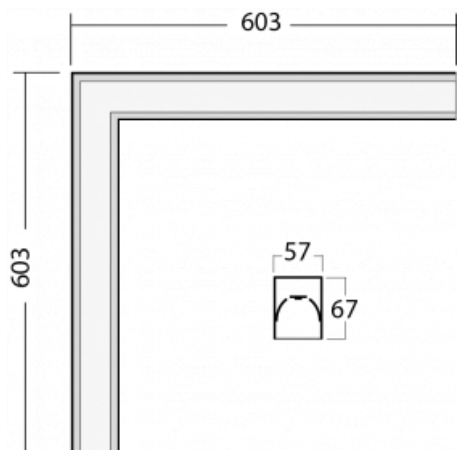

Leuchte

Lina60-S

04S-220K-20GGTD/840, B

EPD®

Sie werden das L-Click-System der Leuchte Lina60-S mit direkter Lichtverteilung zu schätzen wissen, das Ihnen effektiv Zeit und Geld spart. Wie das geht? Das Modul wird einfach in das Profil eingeklickt, so dass bei der Montage viel Arbeit eingespart wird. Diese Lösung verhindert auch die direkte Berührung der LED-Technik und verlängert deren Lebensdauer. Das Beleuchtungssystem Lina60-S lässt sich zu endlosen Linien und einer großen Formenvielfalt zusammensetzen. Neben der hohen Leistung hat die Leuchte auch einen günstigen Preis. Sie findet ihren Einsatz in kommerziellen, sozialen und öffentlichen Räumen.

Technische Zeichnung

Typ der Montage	Einbauleuchten, Aufbauleuchten, Wandleuchten, Pendelleuchten, Schienenleuchten
Typ der Ausstrahlung	Direkte
Form der Leuchte	Eckleuchte
Farbe der Leuchte	Schwarz
Material	Aluminium
Lebensdauer	L90/B50 50 000 Stunden
Garantie	60 Monate
Beschreibung der Leuchte	Einbau-/Aufbau-/Wand-/Pendel-/Schienenleuchte
Abmessungen	603 mm × 603 mm × 67 mm
Lichtquelle	LED MODUL
Art der Optik	Opaler Diffusor
Lichtstrom	3270 lm ± 10 %
Farbtemperatur	4000 K Kalt weiss
Leuchtwirkungsgrad	132 lm/W
MacAdam	2
Lichtquelle	
Farbwiedergabeindex	80
UGR max. X=4H Y=8H, ρ=70,50,20	26.3
Leistungsaufnahme	24.8 W ± 10 %
Anschluss der Leuchte	Dimmbar DALI oder Taster
Elektrische Spannung	220-240V
Frequenz	50/60Hz

⊕ CE IP 40

Kurve

Zum Herunterladen

Montageanleitung

Fotografie

Zubehör

00-00300, N
 Seilaufhängung
 2000mm

00-00301, N
 Seilaufhängung
 4000mm

00-00302, N
 Seilaufhängung
 6000mm

00-00354, K
 Kabel 5x0,75 1000mm

00-00355, K
 Kabel 5x0,75 2000mm

00-00356, K
 Kabel 5x0,75 4000mm

00-00357, K
 Kabel 5x0,75 6000mm

00-00363, K
 Kabel 5x1,5 2000mm

00-00364, K
 Kabel 5x1,5 4000mm