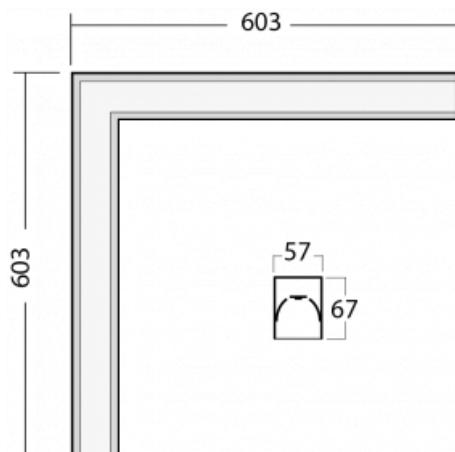

Leuchte

Lina60-S

04S-220K-20GGTD/840, B

Sie werden das L-Click-System der Leuchte Lina60-S mit direkter Lichtverteilung zu schätzen wissen, das Ihnen effektiv Zeit und Geld spart. Wie das geht? Das Modul wird einfach in das Profil eingeklickt, so dass bei der Montage viel Arbeit eingespart wird. Diese Lösung verhindert auch die direkte Berührung der LED-Technik und verlängert deren Lebensdauer. Das Beleuchtungssystem Lina60-S lässt sich zu endlosen Linien und einer großen Formenvielfalt zusammensetzen. Neben der hohen Leistung hat die Leuchte auch einen günstigen Preis. Sie findet ihren Einsatz in kommerziellen, sozialen und öffentlichen Räumen.

Technische Zeichnung

Typ der Montage	Einbauleuchten, Aufbauleuchten, Wandleuchten, Pendelleuchten, Schienenleuchten
Typ der Ausstrahlung	Direkte
Form der Leuchte	Eckleuchte
Farbe der Leuchte	Schwarz
Material	Aluminium
Lebensdauer	L90/B50 50 000 Stunden
Garantie	5 years
Beschreibung der Leuchte	Einbau-/Aufbau-/Wand-/Pendel-/Schienenleuchte
Abmessungen	603 mm × 603 mm × 67 mm
Lichtquelle	LED MODUL
Art der Optik	Opaler Diffusor
Lichtstrom*	3270 lm
Farbtemperatur	4000 K Kalt weiss
Leuchtwirkungsgrad	132 lm/W
MacAdam	2
Lichtquelle	
Farbwiedergabeindex	80
UGR max. X=4H Y=8H, ρ=70,50,20	26.3
Leistungsaufnahme*	24.8 W
Anschluss der Leuchte	Weitere Möglichkeiten vom Dimmen
Elektrische Spannung	220-240V
Frequenz	50/60Hz

 **CE** IP 40

*±10 %

Kurve

Zum Herunterladen

Montageanleitung

Fotografie

Zubehör

00-00300, N
 Seilaufhängung
 2000mm

00-00301, N
 Seilaufhängung
 4000mm

00-00302, N
 Seilaufhängung
 6000mm

00-00354, K
 Kabel 5x0,75 1000mm

00-00355, K
 Kabel 5x0,75 2000mm

00-00356, K
 Kabel 5x0,75 4000mm

00-00357, K
 Kabel 5x0,75 6000mm

00-00363, K
 Kabel 5x1,5 2000mm