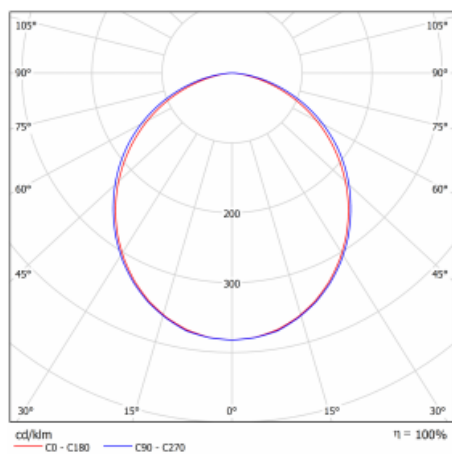

Kurve

Leistungsaufnahme* 24.8 W

Anschluss der Leuchte Weitere Möglichkeiten vom Dimmen

Elektrische Spannung 220-240V

Frequenz 50/60Hz

⊕ CE IP 40

*±10 %