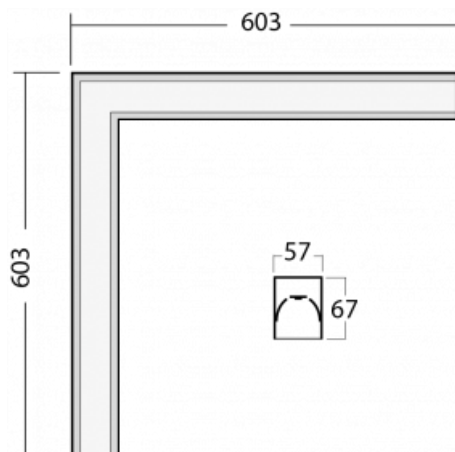

Leuchte

Lina60-S

04S-220K-20GGTD/830, S

Sie werden das L-Click-System der Leuchte Lina60-S mit direkter Lichtverteilung zu schätzen wissen, das Ihnen effektiv Zeit und Geld spart. Wie das geht? Das Modul wird einfach in das Profil eingeklickt, so dass bei der Montage viel Arbeit eingespart wird. Diese Lösung verhindert auch die direkte Berührung der LED-Technik und verlängert deren Lebensdauer. Das Beleuchtungssystem Lina60-S lässt sich zu endlosen Linien und einer großen Formenvielfalt zusammensetzen. Neben der hohen Leistung hat die Leuchte auch einen günstigen Preis. Sie findet ihren Einsatz in kommerziellen, sozialen und öffentlichen Räumen.

Technische Zeichnung

| | |
|-----------------------------------|--|
| Typ der Montage | Einbauleuchten, Aufbauleuchten, Wandleuchten, Pendelleuchten, Schienenleuchten |
| Typ der Ausstrahlung | Direkte |
| Form der Leuchte | Eckleuchte |
| Farbe der Leuchte | Silber |
| Material | Aluminium |
| Lebensdauer | L90/B50 50 000 Stunden |
| Garantie | 5 years |
| Beschreibung der Leuchte | Einbau-/Aufbau-/Wand-/Pendel-/Schienenleuchte |
| Abmessungen | 603 mm × 603 mm × 67 mm |
| Gewicht | 3.4 kg |
| Lichtquelle | LED MODUL |
| Art der Optik | Opaler Diffusor |
| Lichtstrom* | 3110 lm |
| Farbtemperatur | 3000 K Warm weiss |
| Leuchtwirkungsgrad | 125 lm/W |
| MacAdam Lichtquelle | 2 |
| Farbwiedergabeindex | 80 |
| UGR max. X=4H Y=8H, ρ=70,50,20 | 28.6 |

Montageanleitung

Fotografie

Zubehör

00-00300, N
Seilauflänge
2000mm

00-00301, N
Seilauflänge
4000mm

00-00302, N
Seilauflänge
6000mm

00-00354, K
Kabel 5x0,75 1000mm

00-00355, K
Kabel 5x0,75 2000mm