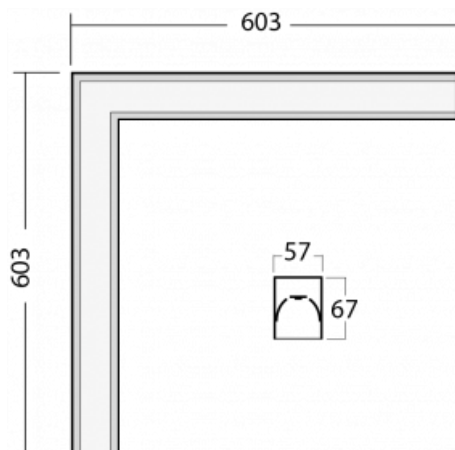

# Lina60-S

04S-220K-20GGTD/830, B

Sie werden das L-Click-System der Leuchte Lina60-S mit direkter Lichtverteilung zu schätzen wissen, das Ihnen effektiv Zeit und Geld spart. Wie das geht? Das Modul wird einfach in das Profil eingeklickt, so dass bei der Montage viel Arbeit eingespart wird. Diese Lösung verhindert auch die direkte Berührung der LED-Technik und verlängert deren Lebensdauer. Das Beleuchtungssystem Lina60-S lässt sich zu endlosen Linien und einer großen Formenvielfalt zusammensetzen. Neben der hohen Leistung hat die Leuchte auch einen günstigen Preis. Sie findet ihren Einsatz in kommerziellen, sozialen und öffentlichen Räumen.

## Technische Zeichnung

Typ der Montage	Einbauleuchten, Aufbauleuchten, Wandleuchten, Pendelleuchten, Schienenleuchten
Typ der Ausstrahlung	Direkte
Form der Leuchte	Eckleuchte
Farbe der Leuchte	Schwarz
Material	Aluminium
Lebensdauer	L90/B50 50 000 Stunden
Garantie	5 years
Beschreibung der Leuchte	Einbau-/Aufbau-/Wand-/Pendel-/Schienenleuchte
Abmessungen	603 mm × 603 mm × 67 mm
Gewicht	3.4 kg
Lichtquelle	LED MODUL
Art der Optik	Opaler Diffusor
Lichtstrom*	3110 lm
Farbtemperatur	3000 K Warm weiss
Leuchtwirkungsgrad	125 lm/W
MacAdam Lichtquelle	2
Farbwiedergabeindex	80
UGR max. X=4H Y=8H, ρ=70,50,20	28.6

Montageanleitung

Fotografie

**Zubehör**

**00-00300, N**  
 Seilaufhängung  
 2000mm

**00-00301, N**  
 Seilaufhängung  
 4000mm

**00-00302, N**  
 Seilaufhängung  
 6000mm

**00-00354, K**  
 Kabel 5x0,75 1000mm