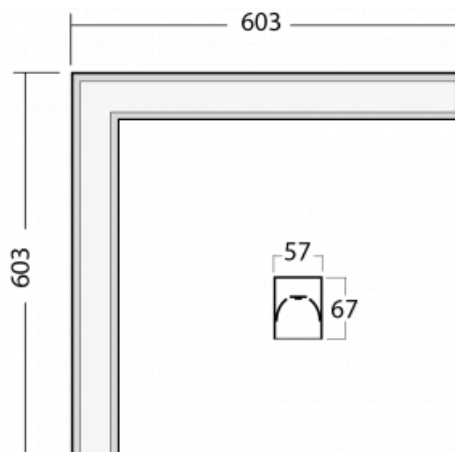

Technische Zeichnung

Typ der Montage	Einbauleuchten, Aufbauleuchten, Wandleuchten, Pendelleuchten, Schienenleuchten

Typ der Ausstrahlung	Direkte

Form der Leuchte	Eckleuchte

Farbe der Leuchte	Schwarz

Material	Aluminium

Lebensdauer	L90/B50 50 000 Stunden

Garantie	60 Monate

Beschreibung der Leuchte	Einbau-/Aufbau-/Wand-/Pendel-/Schienenleuchte

Abmessungen	603 mm × 603 mm × 67 mm

Gewicht	3.4 kg

Lichtquelle	LED MODUL

Art der Optik	Opaler Diffusor

Lichtstrom	3110 lm ± 10 %

Farbtemperatur	3000 K Warm weiss

Leuchtwirkungsgrad	125 lm/W

MacAdam	2

Lichtquelle	

Farbwiedergabeindex	80

UGR max. X=4H	28.6

Y=8H, ρ=70,50,20