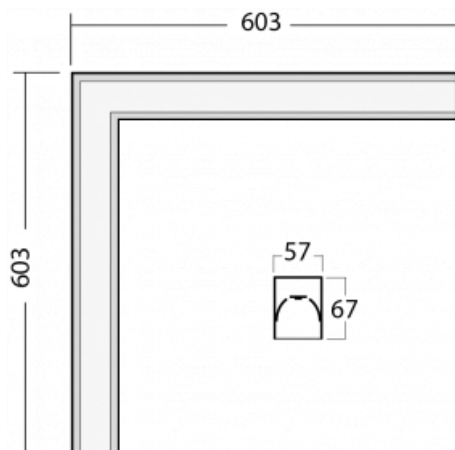

Leuchte

Lina60-S

04S-220K-20GGE/840, W

Sie werden das L-Click-System der Leuchte Lina60-S mit direkter Lichtverteilung zu schätzen wissen, das Ihnen effektiv Zeit und Geld spart. Wie das geht? Das Modul wird einfach in das Profil eingeklickt, so dass bei der Montage viel Arbeit eingespart wird. Diese Lösung verhindert auch die direkte Berührung der LED-Technik und verlängert deren Lebensdauer. Das Beleuchtungssystem Lina60-S lässt sich zu endlosen Linien und einer großen Formenvielfalt zusammensetzen. Neben der hohen Leistung hat die Leuchte auch einen günstigen Preis. Sie findet ihren Einsatz in kommerziellen, sozialen und öffentlichen Räumen.

Technische Zeichnung

Typ der Montage	Einbauleuchten, Aufbauleuchten, Wandleuchten, Pendelleuchten, Schienenleuchten
Typ der Ausstrahlung	Direkte
Form der Leuchte	Eckleuchte
Farbe der Leuchte	Weiss
Material	Aluminium
Lebensdauer	L90/B50 50 000 Stunden
Garantie	5 years
Beschreibung der Leuchte	Einbau-/Aufbau-/Wand-/Pendel-/Schienenleuchte
Abmessungen	603 mm × 603 mm × 67 mm
Gewicht	3.6 kg
Lichtquelle	LED MODUL
Art der Optik	Opaler Diffusor
Lichtstrom*	3270 lm
Farbtemperatur	4000 K Kalt weiss
Leuchtwirkungsgrad	132 lm/W
MacAdam Lichtquelle	2
Farbwiedergabeindex	80
UGR max. X=4H Y=8H, ρ=70,50,20	26.3

Montageanleitung

Fotografie

Zubehör

00-00300, N
Seilauflhängung
2000mm

00-00301, N
Seilauflhängung
4000mm

00-00302, N
Seilauflhängung
6000mm

00-00350, K
Kabel 3x0,75 1000mm

00-00352, K
Kabel 3x0,75 2000mm

04-21307, W
angehängtes Profil mit 3-
phasen Schiene;
l=2242mm