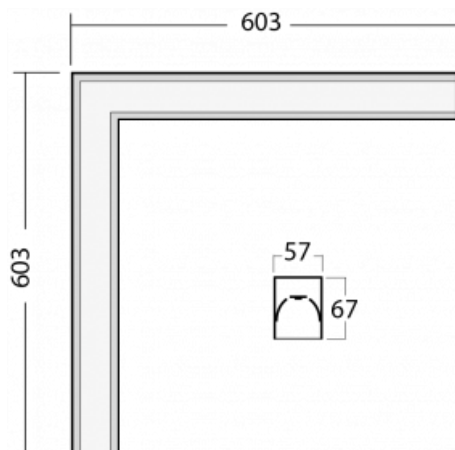

Leuchte

Lina60-S

04S-220K-20GGE/840, W

EPD®

Sie werden das L-Click-System der Leuchte Lina60-S mit direkter Lichtverteilung zu schätzen wissen, das Ihnen effektiv Zeit und Geld spart. Wie das geht? Das Modul wird einfach in das Profil eingeklickt, so dass bei der Montage viel Arbeit eingespart wird. Diese Lösung verhindert auch die direkte Berührung der LED-Technik und verlängert deren Lebensdauer. Das Beleuchtungssystem Lina60-S lässt sich zu endlosen Linien und einer großen Formenvielfalt zusammensetzen. Neben der hohen Leistung hat die Leuchte auch einen günstigen Preis. Sie findet ihren Einsatz in kommerziellen, sozialen und öffentlichen Räumen.

Technische Zeichnung

Typ der Montage	Einbauleuchten, Aufbauleuchten, Wandleuchten, Pendelleuchten, Schienenleuchten
Typ der Ausstrahlung	Direkte
Form der Leuchte	Eckleuchte
Farbe der Leuchte	Weiss
Material	Aluminium
Lebensdauer	L90/B50 50 000 Stunden
Garantie	60 Monate
Beschreibung der Leuchte	Einbau-/Aufbau-/Wand-/Pendel-/Schienenleuchte
Abmessungen	603 mm × 603 mm × 67 mm
Gewicht	3.6 kg
Lichtquelle	LED MODUL
Art der Optik	Opaler Diffusor
Lichtstrom	3270 lm ± 10 %
Farbtemperatur	4000 K Kalt weiss
Leuchtwirkungsgrad	132 lm/W
MacAdam Lichtquelle	2
Farbwiedergabeindex	80
UGR max. X=4H Y=8H, ρ=70,50,20	26.3

04-21307, W
angehängtes Profil mit 3-
phasen Schiene;
l=2242mm