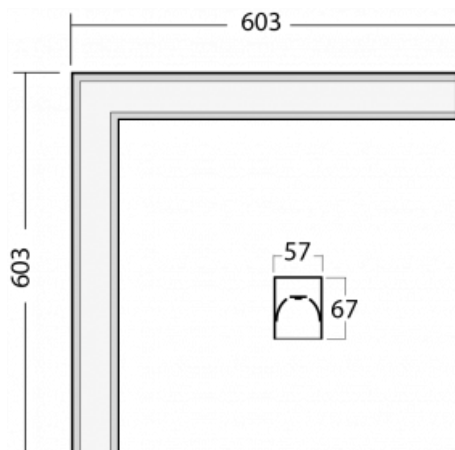

Technische Zeichnung