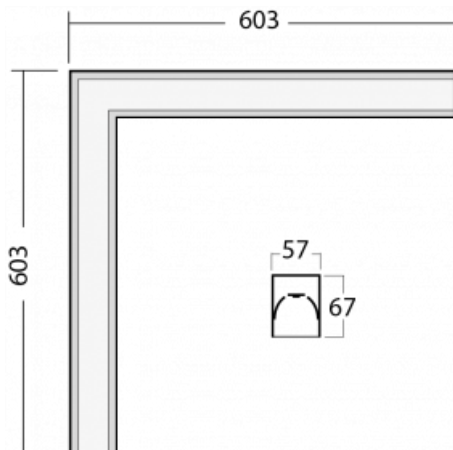

Technische Zeichnung