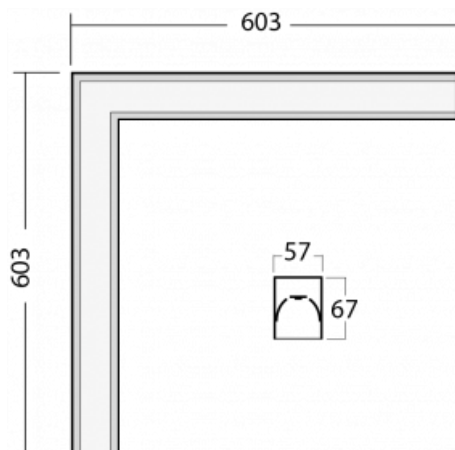

Leuchte

Lina60-S

04S-220K-20GGE/830, S

Sie werden das L-Click-System der Leuchte Lina60-S mit direkter Lichtverteilung zu schätzen wissen, das Ihnen effektiv Zeit und Geld spart. Wie das geht? Das Modul wird einfach in das Profil eingeklickt, so dass bei der Montage viel Arbeit eingespart wird. Diese Lösung verhindert auch die direkte Berührung der LED-Technik und verlängert deren Lebensdauer. Das Beleuchtungssystem Lina60-S lässt sich zu endlosen Linien und einer großen Formenvielfalt zusammensetzen. Neben der hohen Leistung hat die Leuchte auch einen günstigen Preis. Sie findet ihren Einsatz in kommerziellen, sozialen und öffentlichen Räumen.

Technische Zeichnung

Typ der Montage	Einbauleuchten, Aufbauleuchten, Wandleuchten, Pendelleuchten, Schienenleuchten
Typ der Ausstrahlung	Direkte
Form der Leuchte	Eckleuchte
Farbe der Leuchte	Silber
Material	Aluminium
Lebensdauer	L90/B50 50 000 Stunden
Garantie	60 Monate
Beschreibung der Leuchte	Einbau-/Aufbau-/Wand-/Pendel-/Schienenleuchte
Abmessungen	603 mm × 603 mm × 67 mm
Gewicht	3.1 kg
Lichtquelle	LED MODUL
Art der Optik	Opaler Diffusor
Lichtstrom	3110 lm ± 10 %
Farbtemperatur	3000 K Warm weiss
Leuchtwirkungsgrad	125 lm/W
MacAdam Lichtquelle	2
Farbwiedergabeindex	80
UGR max. X=4H Y=8H, ρ=70,50,20	28.6

04-21303, S
 angehängtes Profil mit 3-
 phasen Schiene;
 l=1122mm

04-21307, S
 angehängtes Profil mit 3-
 phasen Schiene;
 l=2242mm