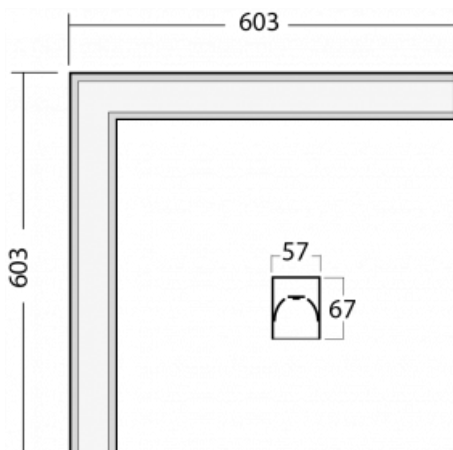

Abmessungen 603 mm × 603 mm × 67 mm

Gewicht 3.1 kg

Lichtquelle LED MODUL

Art der Optik Opaler Diffusor

Lichtstrom\* 3110 lm

Farbtemperatur 3000 K Warm weiss

Leuchtwirkungsgrad 125 lm/W

MacAdam 2

## Technische Zeichnung