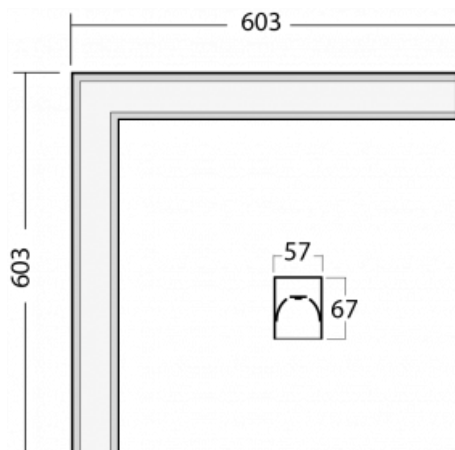

Leuchte

Lina60-S

04S-220K-20GGE/830, B

Typ der Montage	Einbauleuchten, Aufbauleuchten, Wandleuchten, Pendelleuchten, Schienenleuchten
Typ der Ausstrahlung	Direkte
Form der Leuchte	Eckleuchte
Farbe der Leuchte	Schwarz
Material	Aluminium
Lebensdauer	L90/B50 50 000 Stunden
Garantie	60 Monate
Beschreibung der Leuchte	Einbau-/Aufbau-/Wand-/Pendel-/Schienenleuchte
Abmessungen	603 mm × 603 mm × 67 mm
Gewicht	3.1 kg
Lichtquelle	LED MODUL
Art der Optik	Opaler Diffusor
Lichtstrom	3110 lm ± 10 %
Farbtemperatur	3000 K Warm weiss
Leuchtwirkungsgrad	125 lm/W
MacAdam Lichtquelle	2
Farbwiedergabeindex	80
UGR max. X=4H Y=8H, ρ=70,50,20	28.6

Technische Zeichnung

Kurve

Leistungsaufnahme 24.8 W ± 10 %

Anschluss der Leuchte EVG nicht dimmbar

Elektrische Spannung 220-240V

Frequenz 50/60Hz

⊕ CE IP 40

Zum Herunterladen[Montageanleitung](#)[Fotografie](#)

04-20900, F
Satz für Einbau des
Pendelprofils

04-21303, B
angehängtes Profil mit 3-
phasen Schiene;
l=1122mm

04-21307, B
angehängtes Profil mit 3-
phasen Schiene;
l=2242mm