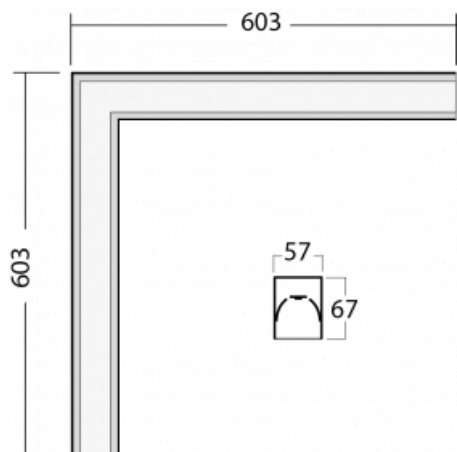

Leuchte

Lina60-S

04S-220K-20GGD/840, W

Sie werden das L-Click-System der Leuchte Lina60-S mit direkter Lichtverteilung zu schätzen wissen, das Ihnen effektiv Zeit und Geld spart. Wie das geht? Das Modul wird einfach in das Profil eingeklickt, so dass bei der Montage viel Arbeit eingespart wird. Diese Lösung verhindert auch die direkte Berührung der LED-Technik und verlängert deren Lebensdauer. Das Beleuchtungssystem Lina60-S lässt sich zu endlosen Linien und einer großen Formenvielfalt zusammensetzen. Neben der hohen Leistung hat die Leuchte auch einen günstigen Preis. Sie findet ihren Einsatz in kommerziellen, sozialen und öffentlichen Räumen.

Technische Zeichnung

Typ der Montage	Einbauleuchten, Aufbauleuchten, Wandleuchten, Pendelleuchten, Schienenleuchten
Typ der Ausstrahlung	Direkte
Form der Leuchte	Eckleuchte
Farbe der Leuchte	Weiss
Material	Aluminium
Lebensdauer	L90/B50 50 000 Stunden
Garantie	5 years
Beschreibung der Leuchte	Einbau-/Aufbau-/Wand-/Pendel-/Schienenleuchte
Abmessungen	603 mm × 603 mm × 67 mm
Gewicht	3.2 kg
Lichtquelle	LED MODUL
Art der Optik	Opaler Diffusor
Lichtstrom*	3270 lm
Farbtemperatur	4000 K Kalt weiss
Leuchtwirkungsgrad	132 lm/W
MacAdam Lichtquelle	2
Farbwiedergabeindex	80
UGR max. X=4H Y=8H, ρ=70,50,20	26.3

Montageanleitung

Fotografie

Zubehör

00-00300, N
Seilaufhängung
2000mm

00-00301, N
Seilaufhängung
4000mm

00-00302, N
Seilaufhängung
6000mm

00-00354, K
Kabel 5x0,75 1000mm

00-00355, K
Kabel 5x0,75 2000mm