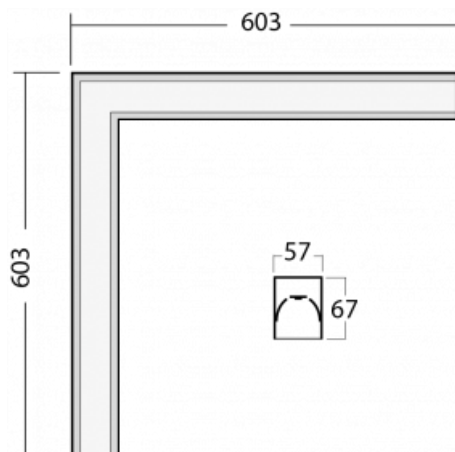

Leuchte

Lina60-S

04S-220K-20GGD/840, B

Sie werden das L-Click-System der Leuchte Lina60-S mit direkter Lichtverteilung zu schätzen wissen, das Ihnen effektiv Zeit und Geld spart. Wie das geht? Das Modul wird einfach in das Profil eingeklickt, so dass bei der Montage viel Arbeit eingespart wird. Diese Lösung verhindert auch die direkte Berührung der LED-Technik und verlängert deren Lebensdauer. Das Beleuchtungssystem Lina60-S lässt sich zu endlosen Linien und einer großen Formenvielfalt zusammensetzen. Neben der hohen Leistung hat die Leuchte auch einen günstigen Preis. Sie findet ihren Einsatz in kommerziellen, sozialen und öffentlichen Räumen.

Technische Zeichnung

Typ der Montage	Einbauleuchten, Aufbauleuchten, Wandleuchten, Pendelleuchten, Schienenleuchten
Typ der Ausstrahlung	Direkte
Form der Leuchte	Eckleuchte
Farbe der Leuchte	Schwarz
Material	Aluminium
Lebensdauer	L90/B50 50 000 Stunden
Garantie	5 years
Beschreibung der Leuchte	Einbau-/Aufbau-/Wand-/Pendel-/Schienenleuchte
Abmessungen	603 mm × 603 mm × 67 mm
Gewicht	3.3 kg
Lichtquelle	LED MODUL
Art der Optik	Opaler Diffusor
Lichtstrom*	3270 lm
Farbtemperatur	4000 K Kalt weiss
Leuchtwirkungsgrad	132 lm/W
MacAdam Lichtquelle	2
Farbwiedergabeindex	80
UGR max. X=4H Y=8H, ρ=70,50,20	26.3

Montageanleitung

Fotografie

Zubehör

00-00300, N
 Seilaufhängung
 2000mm

00-00301, N
 Seilaufhängung
 4000mm

00-00302, N
 Seilaufhängung
 6000mm

00-00354, K
 Kabel 5x0,75 1000mm

00-00355, K
 Kabel 5x0,75 2000mm