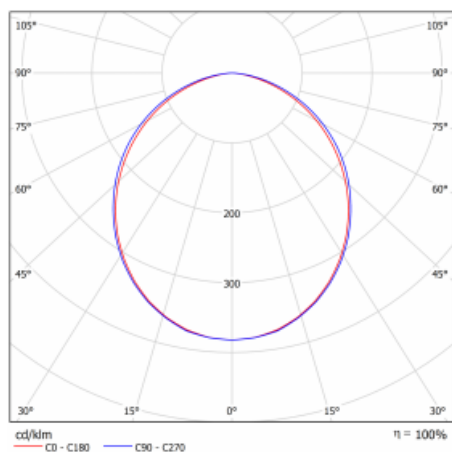

Leuchte

Lina60-S

04S-220K-20GGD/840, B

Sie werden das L-Click-System der Leuchte Lina60-S mit direkter Lichtverteilung zu schätzen wissen, das Ihnen effektiv Zeit und Geld spart. Wie das geht? Das Modul wird einfach in das Profil eingeklickt, so dass bei der Montage viel Arbeit eingespart wird. Diese Lösung verhindert auch die direkte Berührung der LED-Technik und verlängert deren Lebensdauer. Das Beleuchtungssystem Lina60-S lässt sich zu endlosen Linien und einer großen Formenvielfalt zusammensetzen. Neben der hohen Leistung hat die Leuchte auch einen günstigen Preis. Sie findet ihren Einsatz in kommerziellen, sozialen und öffentlichen Räumen.

Technische Zeichnung

Typ der Montage	Einbauleuchten, Aufbauleuchten, Wandleuchten, Pendelleuchten, Schienenleuchten
Typ der Ausstrahlung	Direkte
Form der Leuchte	Eckleuchte
Farbe der Leuchte	Schwarz
Material	Aluminium
Lebensdauer	L90/B50 50 000 Stunden
Garantie	5 years
Beschreibung der Leuchte	Einbau-/Aufbau-/Wand-/Pendel-/Schienenleuchte
Abmessungen	603 mm × 603 mm × 67 mm
Gewicht	3.3 kg
Lichtquelle	LED MODUL
Art der Optik	Opaler Diffusor
Lichtstrom*	3270 lm
Farbtemperatur	4000 K Kalt weiss
Leuchtwirkungsgrad	132 lm/W
MacAdam Lichtquelle	2
Farbwiedergabeindex	80
UGR max. X=4H Y=8H, ρ=70,50,20	26.3

Kurve

Leistungsaufnahme* 24.8 W

Anschluss der Leuchte DALI

Elektrische Spannung 220-240V

Frequenz 50/60Hz

⊕ CE IP 40

*±10 %

Zum Herunterladen