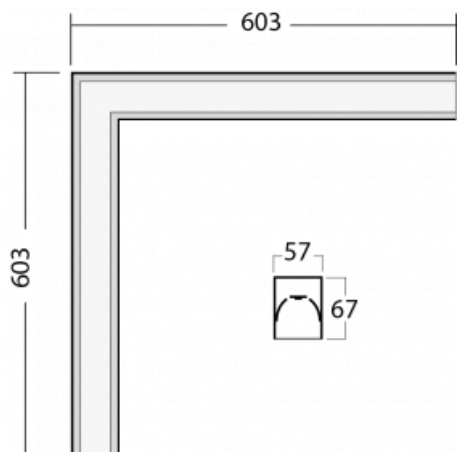

Leuchte

Lina60-S

04S-220K-20GGD/830, W

Sie werden das L-Click-System der Leuchte Lina60-S mit direkter Lichtverteilung zu schätzen wissen, das Ihnen effektiv Zeit und Geld spart. Wie das geht? Das Modul wird einfach in das Profil eingeklickt, so dass bei der Montage viel Arbeit eingespart wird. Diese Lösung verhindert auch die direkte Berührung der LED-Technik und verlängert deren Lebensdauer. Das Beleuchtungssystem Lina60-S lässt sich zu endlosen Linien und einer großen Formenvielfalt zusammensetzen. Neben der hohen Leistung hat die Leuchte auch einen günstigen Preis. Sie findet ihren Einsatz in kommerziellen, sozialen und öffentlichen Räumen.

Technische Zeichnung

Typ der Montage	Einbauleuchten, Aufbauleuchten, Wandleuchten, Pendelleuchten, Schienenleuchten
Typ der Ausstrahlung	Direkte
Form der Leuchte	Eckleuchte
Farbe der Leuchte	Weiss
Material	Aluminium
Lebensdauer	L90/B50 50 000 Stunden
Garantie	5 years
Beschreibung der Leuchte	Einbau-/Aufbau-/Wand-/Pendel-/Schienenleuchte
Abmessungen	603 mm × 603 mm × 67 mm
Gewicht	3.2 kg
Lichtquelle	LED MODUL
Art der Optik	Opaler Diffusor
Lichtstrom*	3110 lm
Farbtemperatur	3000 K Warm weiss
Leuchtwirkungsgrad	125 lm/W
MacAdam Lichtquelle	2
Farbwiedergabeindex	80
UGR max. X=4H Y=8H, ρ=70,50,20	28.6

Montageanleitung

Fotografie

Zubehör

00-00300, N
 Seilaufhängung
 2000mm

00-00301, N
 Seilaufhängung
 4000mm

00-00302, N
 Seilaufhängung
 6000mm

00-00354, K
 Kabel 5x0,75 1000mm

00-00355, K
 Kabel 5x0,75 2000mm