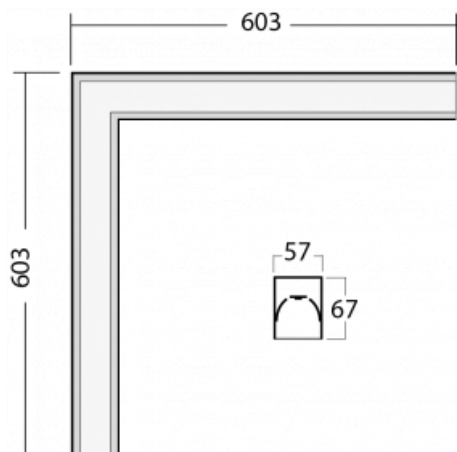

Leuchte

Lina60-S

04S-220K-20GGD/830, W

Sie werden das L-Click-System der Leuchte Lina60-S mit direkter Lichtverteilung zu schätzen wissen, das Ihnen effektiv Zeit und Geld spart. Wie das geht? Das Modul wird einfach in das Profil eingeklickt, so dass bei der Montage viel Arbeit eingespart wird. Diese Lösung verhindert auch die direkte Berührung der LED-Technik und verlängert deren Lebensdauer. Das Beleuchtungssystem Lina60-S lässt sich zu endlosen Linien und einer großen Formenvielfalt zusammensetzen. Neben der hohen Leistung hat die Leuchte auch einen günstigen Preis. Sie findet ihren Einsatz in kommerziellen, sozialen und öffentlichen Räumen.

Technische Zeichnung

Typ der Montage	Einbauleuchten, Aufbauleuchten, Wandleuchten, Pendelleuchten, Schienenleuchten
Typ der Ausstrahlung	Direkte
Form der Leuchte	Eckleuchte
Farbe der Leuchte	Weiss
Material	Aluminium
Lebensdauer	L90/B50 50 000 Stunden
Garantie	60 Monate
Beschreibung der Leuchte	Einbau-/Aufbau-/Wand-/Pendel-/Schienenleuchte
Abmessungen	603 mm × 603 mm × 67 mm
Gewicht	3.2 kg
Lichtquelle	LED MODUL
Art der Optik	Opaler Diffusor
Lichtstrom	3110 lm ± 10 %
Farbtemperatur	3000 K Warm weiss
Leuchtwirkungsgrad	125 lm/W
MacAdam Lichtquelle	2
Farbwiedergabeindex	80
UGR max. X=4H Y=8H, ρ=70,50,20	28.6

Kurve

Leistungsaufnahme 24.8 W ± 10 %

Anschluss der Leuchte DALI dimmbar

Elektrische Spannung 220-240V

Frequenz 50/60Hz

⊕ CE IP 40

Zum Herunterladen

Montageanleitung

00-00357, K
 Kabel 5x0,75 6000mm

00-00363, K
 Kabel 5x1,5 2000mm

00-00364, K
 Kabel 5x1,5 4000mm

00-00365, K
 Kabel 5x1,5 6000mm

00-00366, K
 Kabel 7x0,75 2000mm

00-00367, K
 Kabel 7x0,75 4000mm

00-00368, K
 Kabel 7x0,75 6000mm