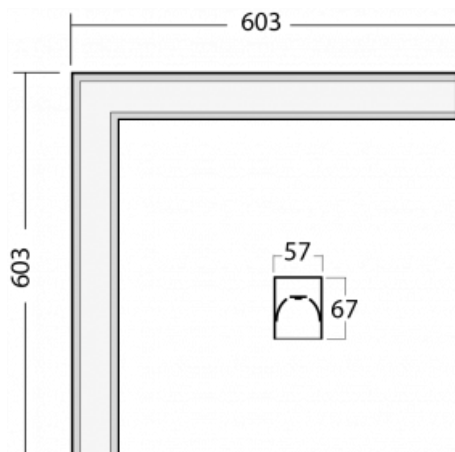

Leuchte

Lina60-S

04S-220K-20GGD/830, S

Typ der Montage	Einbauleuchten, Aufbauleuchten, Wandleuchten, Pendelleuchten, Schienenleuchten
Typ der Ausstrahlung	Direkte
Form der Leuchte	Eckleuchte
Farbe der Leuchte	Silber
Material	Aluminium
Lebensdauer	L90/B50 50 000 Stunden
Garantie	5 years
Beschreibung der Leuchte	Einbau-/Aufbau-/Wand-/Pendel-/Schienenleuchte
Abmessungen	603 mm × 603 mm × 67 mm
Gewicht	3.2 kg
Lichtquelle	LED MODUL
Art der Optik	Opaler Diffusor
Lichtstrom*	3110 lm
Farbtemperatur	3000 K Warm weiss
Leuchtwirkungsgrad	125 lm/W
MacAdam Lichtquelle	2
Farbwiedergabeindex	80
UGR max. X=4H Y=8H, ρ=70,50,20	28.6

Technische Zeichnung

Kurve

Leistungsaufnahme* 24.8 W

Anschluss der Leuchte DALI

Elektrische Spannung 220-240V

Frequenz 50/60Hz

⊕ CE IP 40

*±10 %

Zum Herunterladen

Montageanleitung

Fotografie

Zubehör

00-00300, N
 Seilaufhängung
 2000mm

00-00301, N
 Seilaufhängung
 4000mm

00-00302, N
 Seilaufhängung
 6000mm

00-00354, K
 Kabel 5x0,75 1000mm

00-00355, K
 Kabel 5x0,75 2000mm

00-00356, K
 Kabel 5x0,75 4000mm

00-00357, K
 Kabel 5x0,75 6000mm

00-00363, K
 Kabel 5x1,5 2000mm

00-00364, K
 Kabel 5x1,5 4000mm

00-00365, K
 Kabel 5x1,5 6000mm

00-00366, K
 Kabel 7x0,75 2000mm