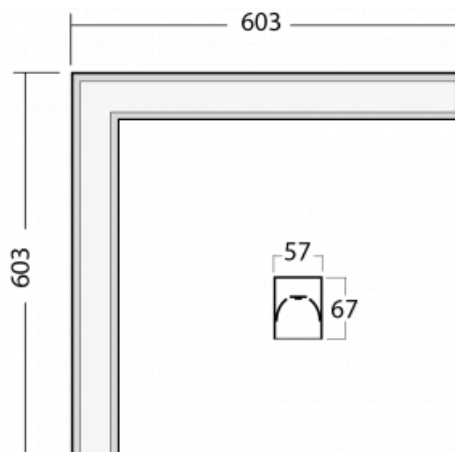

Leuchte

Lina60-S

04S-220K-20GGD/830, S

EPD®

Sie werden das L-Click-System der Leuchte Lina60-S mit direkter Lichtverteilung zu schätzen wissen, das Ihnen effektiv Zeit und Geld spart. Wie das geht? Das Modul wird einfach in das Profil eingeklickt, so dass bei der Montage viel Arbeit eingespart wird. Diese Lösung verhindert auch die direkte Berührung der LED-Technik und verlängert deren Lebensdauer. Das Beleuchtungssystem Lina60-S lässt sich zu endlosen Linien und einer großen Formenvielfalt zusammensetzen. Neben der hohen Leistung hat die Leuchte auch einen günstigen Preis. Sie findet ihren Einsatz in kommerziellen, sozialen und öffentlichen Räumen.

Technische Zeichnung

Typ der Montage	Einbauleuchten, Aufbauleuchten, Wandleuchten, Pendelleuchten, Schienenleuchten
Typ der Ausstrahlung	Direkte
Form der Leuchte	Eckleuchte
Farbe der Leuchte	Silber
Material	Aluminium
Lebensdauer	L90/B50 50 000 Stunden
Garantie	60 Monate
Beschreibung der Leuchte	Einbau-/Aufbau-/Wand-/Pendel-/Schienenleuchte
Abmessungen	603 mm × 603 mm × 67 mm
Lichtquelle	LED MODUL
Art der Optik	Opaler Diffusor
Lichtstrom	3110 lm ± 10 %
Farbtemperatur	3000 K Warm weiss
Leuchtwirkungsgrad	125 lm/W
MacAdam	2
Lichtquelle	
Farbwiedergabeindex	80
UGR max. X=4H Y=8H, ρ=70,50,20	28.6
Leistungsaufnahme	24.8 W ± 10 %
Anschluss der Leuchte	DALI dimmbar
Elektrische Spannung	220-240V
Frequenz	50/60Hz

  IP 40

Kurve

Zum Herunterladen

Montageanleitung

Fotografie

Zubehör

00-00300, N
 Seilaufhängung
 2000mm

00-00301, N
 Seilaufhängung
 4000mm

00-00302, N
 Seilaufhängung
 6000mm

00-00354, K
 Kabel 5x0,75 1000mm

00-00355, K
 Kabel 5x0,75 2000mm

00-00356, K
 Kabel 5x0,75 4000mm

00-00357, K
 Kabel 5x0,75 6000mm

00-00363, K
 Kabel 5x1,5 2000mm

00-00364, K
 Kabel 5x1,5 4000mm