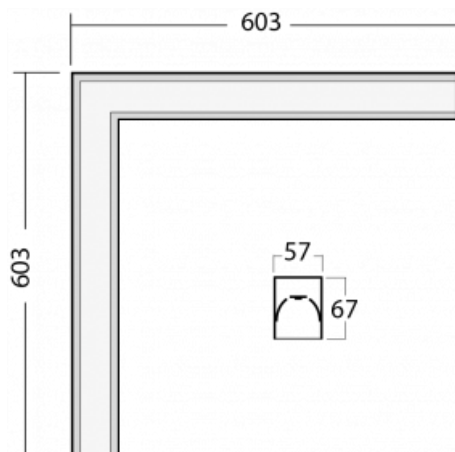

Leuchte

Lina60-S

04S-220K-20GGD/830, B

| | |
|-----------------------------------|--|
| Typ der Montage | Einbauleuchten, Aufbauleuchten, Wandleuchten, Pendelleuchten, Schienenleuchten |
| Typ der Ausstrahlung | Direkte |
| Form der Leuchte | Eckleuchte |
| Farbe der Leuchte | Schwarz |
| Material | Aluminium |
| Lebensdauer | L90/B50 50 000 Stunden |
| Garantie | 5 years |
| Beschreibung der Leuchte | Einbau-/Aufbau-/Wand-/Pendel-/Schienenleuchte |
| Abmessungen | 603 mm × 603 mm × 67 mm |
| Gewicht | 3.2 kg |
| Lichtquelle | LED MODUL |
| Art der Optik | Opaler Diffusor |
| Lichtstrom* | 3110 lm |
| Farbtemperatur | 3000 K Warm weiss |
| Leuchtwirkungsgrad | 125 lm/W |
| MacAdam Lichtquelle | 2 |
| Farbwiedergabeindex | 80 |
| UGR max. X=4H Y=8H, ρ=70,50,20 | 28.6 |

Technische Zeichnung

Kurve

Leistungsaufnahme* 24.8 W

Anschluss der Leuchte DALI

Elektrische Spannung 220-240V

Frequenz 50/60Hz

⊕ CE IP 40

*±10 %

Zum Herunterladen

Montageanleitung

Fotografie

Zubehör

00-00300, N
 Seilauhänger
 2000mm

00-00301, N
 Seilauhänger
 4000mm

00-00302, N
 Seilauhänger
 6000mm

00-00354, K
 Kabel 5x0,75 1000mm

00-00355, K
 Kabel 5x0,75 2000mm

00-00356, K
 Kabel 5x0,75 4000mm

00-00357, K
 Kabel 5x0,75 6000mm

00-00363, K
 Kabel 5x1,5 2000mm

00-00364, K
 Kabel 5x1,5 4000mm

00-00365, K
 Kabel 5x1,5 6000mm

00-00366, K
 Kabel 7x0,75 2000mm