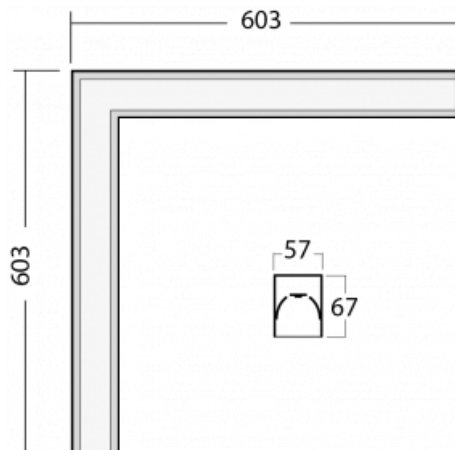

# Lina60-S

04S-220K-20GETD/840, W

EPD®

Sie werden das L-Click-System der Leuchte Lina60-S mit direkter Lichtverteilung zu schätzen wissen, das Ihnen effektiv Zeit und Geld spart. Wie das geht? Das Modul wird einfach in das Profil eingeklickt, so dass bei der Montage viel Arbeit eingespart wird. Diese Lösung verhindert auch die direkte Berührung der LED-Technik und verlängert deren Lebensdauer. Das Beleuchtungssystem Lina60-S lässt sich zu endlosen Linien und einer großen Formenvielfalt zusammensetzen. Neben der hohen Leistung hat die Leuchte auch einen günstigen Preis. Sie findet ihren Einsatz in kommerziellen, sozialen und öffentlichen Räumen.

## Technische Zeichnung

Typ der Montage	Einbauleuchten, Aufbauleuchten, Wandleuchten, Pendelleuchten, Schienenleuchten
Typ der Ausstrahlung	Direkte
Form der Leuchte	Eckleuchte
Farbe der Leuchte	Weiss
Material	Aluminium
Lebensdauer	L90/B50 50 000 Stunden
Garantie	60 Monate
Beschreibung der Leuchte	Einbau-/Aufbau-/Wand-/Pendel-/Schienenleuchte
Abmessungen	603 mm × 603 mm × 67 mm
Lichtquelle	LED MODUL
Art der Optik	Opaler Diffusor
Lichtstrom	2130 lm ± 10 %
Farbtemperatur	4000 K Kalt weiss
Leuchtwirkungsgrad	128 lm/W
MacAdam	2
Lichtquelle	
Farbwiedergabeindex	80
UGR max. X=4H Y=8H, ρ=70,50,20	24.8
Leistungsaufnahme	16.6 W ± 10 %
Anschluss der Leuchte	Dimmbar DALI oder Taster
Elektrische Spannung	220-240V
Frequenz	50/60Hz

# Kurve

**Zum Herunterladen**

Montageanleitung

Fotografie

**Zubehör**

**00-00300, N**  
 Seilaufhängung  
 2000mm

**00-00301, N**  
 Seilaufhängung  
 4000mm

**00-00302, N**  
 Seilaufhängung  
 6000mm