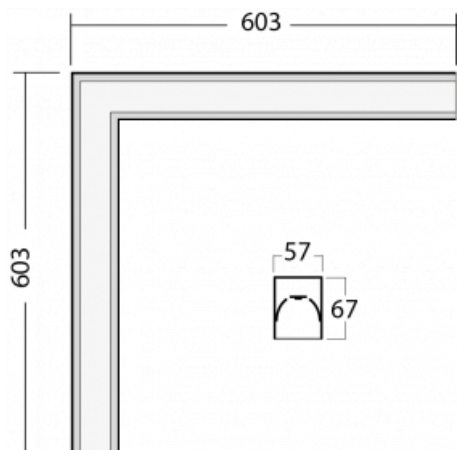

# Lina60-S

04S-220K-20GETD/840, W

EPD®

Sie werden das L-Click-System der Leuchte Lina60-S mit direkter Lichtverteilung zu schätzen wissen, das Ihnen effektiv Zeit und Geld spart. Wie das geht? Das Modul wird einfach in das Profil eingeklickt, so dass bei der Montage viel Arbeit eingespart wird. Diese Lösung verhindert auch die direkte Berührung der LED-Technik und verlängert deren Lebensdauer. Das Beleuchtungssystem Lina60-S lässt sich zu endlosen Linien und einer großen Formenvielfalt zusammensetzen. Neben der hohen Leistung hat die Leuchte auch einen günstigen Preis. Sie findet ihren Einsatz in kommerziellen, sozialen und öffentlichen Räumen.

## Technische Zeichnung

Typ der Montage	Einbauleuchten, Aufbauleuchten, Wandleuchten, Pendelleuchten, Schienenleuchten
Typ der Ausstrahlung	Direkte
Form der Leuchte	Eckleuchte
Farbe der Leuchte	Weiss
Material	Aluminium
Lebensdauer	L90/B50 50 000 Stunden
Garantie	5 years
Beschreibung der Leuchte	Einbau-/Aufbau-/Wand-/Pendel-/Schienenleuchte
Abmessungen	603 mm × 603 mm × 67 mm
Lichtquelle	LED MODUL
Art der Optik	Opaler Diffusor
Lichtstrom*	2130 lm
Farbtemperatur	4000 K Kalt weiss
Leuchtwirkungsgrad	128 lm/W
MacAdam	2
Lichtquelle	
Farbwiedergabeindex	80
UGR max. X=4H Y=8H, ρ=70,50,20	24.8
Leistungsaufnahme*	16.6 W
Anschluss der Leuchte	Weitere Möglichkeiten vom Dimmen
Elektrische Spannung	220-240V
Frequenz	50/60Hz

# Kurve

**Zum Herunterladen**

Montageanleitung

Fotografie

**Zubehör**

**00-00300, N**  
 Seilaufhängung  
 2000mm

**00-00301, N**  
 Seilaufhängung  
 4000mm

**00-00302, N**  
 Seilaufhängung  
 6000mm