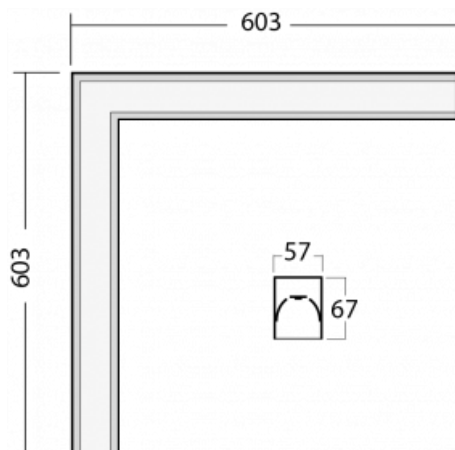

Leuchte

Lina60-S

04S-220K-20GETD/840, B

EPD®

Sie werden das L-Click-System der Leuchte Lina60-S mit direkter Lichtverteilung zu schätzen wissen, das Ihnen effektiv Zeit und Geld spart. Wie das geht? Das Modul wird einfach in das Profil eingeklickt, so dass bei der Montage viel Arbeit eingespart wird. Diese Lösung verhindert auch die direkte Berührung der LED-Technik und verlängert deren Lebensdauer. Das Beleuchtungssystem Lina60-S lässt sich zu endlosen Linien und einer großen Formenvielfalt zusammensetzen. Neben der hohen Leistung hat die Leuchte auch einen günstigen Preis. Sie findet ihren Einsatz in kommerziellen, sozialen und öffentlichen Räumen.

Technische Zeichnung

Typ der Montage	Einbauleuchten, Aufbauleuchten, Wandleuchten, Pendelleuchten, Schienenleuchten
Typ der Ausstrahlung	Direkte
Form der Leuchte	Eckleuchte
Farbe der Leuchte	Schwarz
Material	Aluminium
Lebensdauer	L90/B50 50 000 Stunden
Garantie	5 years
Beschreibung der Leuchte	Einbau-/Aufbau-/Wand-/Pendel-/Schienenleuchte
Abmessungen	603 mm × 603 mm × 67 mm
Lichtquelle	LED MODUL
Art der Optik	Opaler Diffusor
Lichtstrom*	2130 lm
Farbtemperatur	4000 K Kalt weiss
Leuchtwirkungsgrad	128 lm/W
MacAdam	2
Lichtquelle	
Farbwiedergabeindex	80
UGR max. X=4H Y=8H, ρ=70,50,20	24.8
Leistungsaufnahme*	16.6 W
Anschluss der Leuchte	Weitere Möglichkeiten vom Dimmen
Elektrische Spannung	220-240V
Frequenz	50/60Hz

⊕ CE IP 40

*±10 %

Kurve

Zum Herunterladen

Montageanleitung

Fotografie

Zubehör

00-00300, N
 Seilauhänger
 2000mm

00-00301, N
 Seilauhänger
 4000mm

00-00302, N
 Seilauhänger
 6000mm

00-00354, K
 Kabel 5x0,75 1000mm

00-00355, K
 Kabel 5x0,75 2000mm

00-00356, K
 Kabel 5x0,75 4000mm

00-00357, K
 Kabel 5x0,75 6000mm

00-00363, K
 Kabel 5x1,5 2000mm