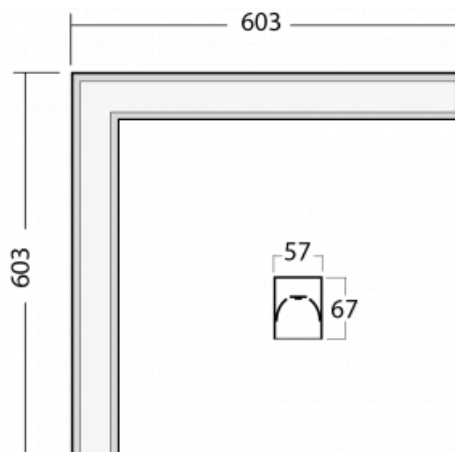

Technische Zeichnung

Typ der Montage	Einbauleuchten, Aufbauleuchten, Wandleuchten, Pendelleuchten, Schienenleuchten

Typ der Ausstrahlung	Direkte

Form der Leuchte	Eckleuchte

Farbe der Leuchte	Weiss

Material	Aluminium

Lebensdauer	L90/B50 50 000 Stunden

Garantie	5 years

Beschreibung der Leuchte	Einbau-/Aufbau-/Wand-/Pendel-/Schienenleuchte

Abmessungen	603 mm × 603 mm × 67 mm

Gewicht	3.2 kg

Lichtquelle	LED MODUL

Art der Optik	Opaler Diffusor

Lichtstrom*	2030 lm

Farbtemperatur	3000 K Warm weiss

Leuchtwirkungsgrad	122 lm/W

MacAdam	2

Lichtquelle	

Farbwiedergabeindex	80

UGR max. X=4H	27.1

Y=8H, ρ=70,50,20