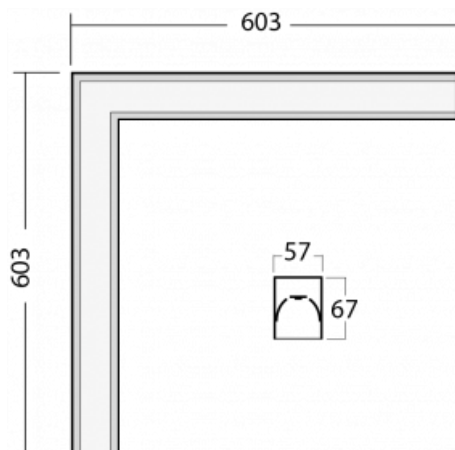

## Technische Zeichnung

Typ der Montage	Einbauleuchten, Aufbauleuchten, Wandleuchten, Pendelleuchten, Schienenleuchten
Typ der Ausstrahlung	Direkte
Form der Leuchte	Eckleuchte
Farbe der Leuchte	Silber
Material	Aluminium
Lebensdauer	L90/B50 50 000 Stunden
Garantie	60 Monate
Beschreibung der Leuchte	Einbau-/Aufbau-/Wand-/Pendel-/Schienenleuchte
Abmessungen	603 mm × 603 mm × 67 mm
Gewicht	3.2 kg
Lichtquelle	LED MODUL
Art der Optik	Opaler Diffusor
Lichtstrom	2030 lm ± 10 %
Farbtemperatur	3000 K Warm weiss
Leuchtwirkungsgrad	122 lm/W
MacAdam Lichtquelle	2
Farbwiedergabeindex	80
UGR max. X=4H Y=8H, ρ=70,50,20	27.1