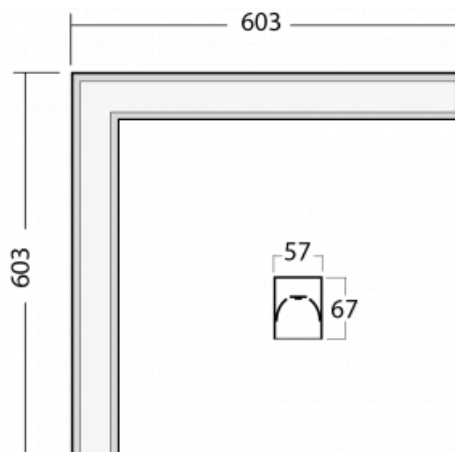

Leuchte

Lina60-S

04S-220K-20GETD/830, B

Sie werden das L-Click-System der Leuchte Lina60-S mit direkter Lichtverteilung zu schätzen wissen, das Ihnen effektiv Zeit und Geld spart. Wie das geht? Das Modul wird einfach in das Profil eingeklickt, so dass bei der Montage viel Arbeit eingespart wird. Diese Lösung verhindert auch die direkte Berührung der LED-Technik und verlängert deren Lebensdauer. Das Beleuchtungssystem Lina60-S lässt sich zu endlosen Linien und einer großen Formenvielfalt zusammensetzen. Neben der hohen Leistung hat die Leuchte auch einen günstigen Preis. Sie findet ihren Einsatz in kommerziellen, sozialen und öffentlichen Räumen.

Technische Zeichnung

Typ der Montage	Einbauleuchten, Aufbauleuchten, Wandleuchten, Pendelleuchten, Schienenleuchten
Typ der Ausstrahlung	Direkte
Form der Leuchte	Eckleuchte
Farbe der Leuchte	Schwarz
Material	Aluminium
Lebensdauer	L90/B50 50 000 Stunden
Garantie	60 Monate
Beschreibung der Leuchte	Einbau-/Aufbau-/Wand-/Pendel-/Schienenleuchte
Abmessungen	603 mm × 603 mm × 67 mm
Gewicht	3.2 kg
Lichtquelle	LED MODUL
Art der Optik	Opaler Diffusor
Lichtstrom	2030 lm ± 10 %
Farbtemperatur	3000 K Warm weiss
Leuchtwirkungsgrad	122 lm/W
MacAdam Lichtquelle	2
Farbwiedergabeindex	80
UGR max. X=4H Y=8H, ρ=70,50,20	27.1

Fotografie

Zubehör

00-00300, N
 Seilaufhängung
 2000mm

00-00301, N
 Seilaufhängung
 4000mm

00-00302, N
 Seilaufhängung
 6000mm

00-00354, K
 Kabel 5x0,75 1000mm

00-00355, K
 Kabel 5x0,75 2000mm

00-00356, K
 Kabel 5x0,75 4000mm