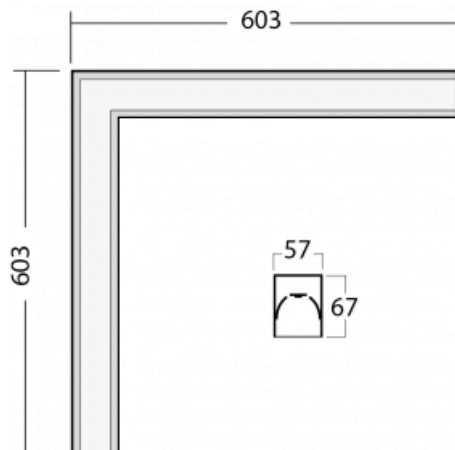

Leuchte

Lina60-S

04S-220K-20GEE/840, W

Sie werden das L-Click-System der Leuchte Lina60-S mit direkter Lichtverteilung zu schätzen wissen, das Ihnen effektiv Zeit und Geld spart. Wie das geht? Das Modul wird einfach in das Profil eingeklickt, so dass bei der Montage viel Arbeit eingespart wird. Diese Lösung verhindert auch die direkte Berührung der LED-Technik und verlängert deren Lebensdauer. Das Beleuchtungssystem Lina60-S lässt sich zu endlosen Linien und einer großen Formenvielfalt zusammensetzen. Neben der hohen Leistung hat die Leuchte auch einen günstigen Preis. Sie findet ihren Einsatz in kommerziellen, sozialen und öffentlichen Räumen.

Technische Zeichnung

Typ der Montage	Einbauleuchten, Aufbauleuchten, Wandleuchten, Pendelleuchten, Schienenleuchten
Typ der Ausstrahlung	Direkte
Form der Leuchte	Eckleuchte
Farbe der Leuchte	Weiss
Material	Aluminium
Lebensdauer	L90/B50 50 000 Stunden
Garantie	5 years
Beschreibung der Leuchte	Einbau-/Aufbau-/Wand-/Pendel-/Schienenleuchte
Abmessungen	603 mm × 603 mm × 67 mm
Gewicht	3.2 kg
Lichtquelle	LED MODUL
Art der Optik	Opaler Diffusor
Lichtstrom*	2130 lm
Farbtemperatur	4000 K Kalt weiss
Leuchtwirkungsgrad	128 lm/W
MacAdam Lichtquelle	2
Farbwiedergabeindex	80
UGR max. X=4H Y=8H, ρ=70,50,20	24.8

Montageanleitung

Fotografie

Zubehör

00-00300, N
 Seilauflhängung
 2000mm

00-00301, N
 Seilauflhängung
 4000mm

00-00302, N
 Seilauflhängung
 6000mm

00-00350, K
 Kabel 3x0,75 1000mm

00-00352, K
 Kabel 3x0,75 2000mm

04-21303, W
 angehängtes Profil mit 3-
 phasen Schiene;
 l=1122mm

04-21307, W
 angehängtes Profil mit 3-
 phasen Schiene;
 l=2242mm