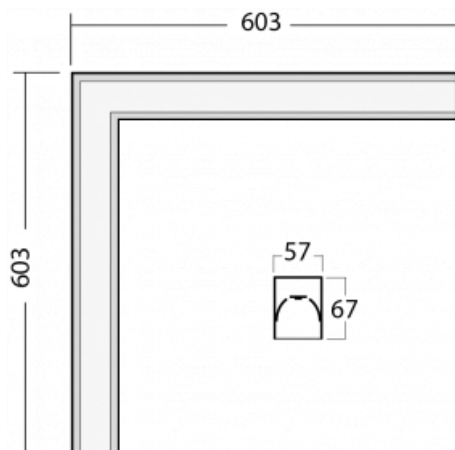

## Technische Zeichnung

Typ der Montage	Einbauleuchten, Aufbauleuchten, Wandleuchten, Pendelleuchten, Schienenleuchten
Typ der Ausstrahlung	Direkte
Form der Leuchte	Eckleuchte
Farbe der Leuchte	Silber
Material	Aluminium
Lebensdauer	L90/B50 50 000 Stunden
Garantie	60 Monate
Beschreibung der Leuchte	Einbau-/Aufbau-/Wand-/Pendel-/Schienenleuchte
Abmessungen	603 mm × 603 mm × 67 mm
Gewicht	3.2 kg
Lichtquelle	LED MODUL
Art der Optik	Opaler Diffusor
Lichtstrom	2130 lm ± 10 %
Farbtemperatur	4000 K Kalt weiss
Leuchtwirkungsgrad	128 lm/W
MacAdam Lichtquelle	2
Farbwiedergabeindex	80
UGR max. X=4H Y=8H, ρ=70,50,20	24.8

**04-20900, F**  
 Satz für Einbau des  
 Pendelprofils

**04-21303, S**  
 angehängtes Profil mit 3-  
 phasen Schiene;  
 l=1122mm

**04-21307, S**  
 angehängtes Profil mit 3-  
 phasen Schiene;  
 l=2242mm