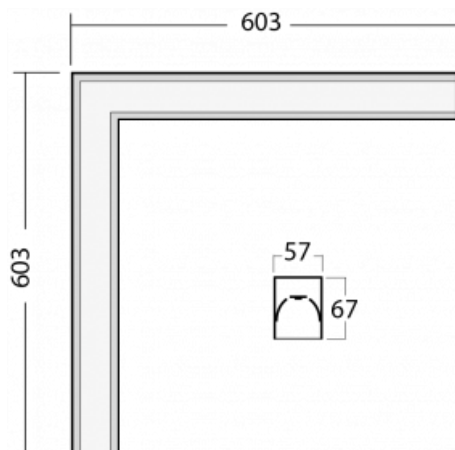

## Technische Zeichnung

Typ der Montage	Einbauleuchten, Aufbauleuchten, Wandleuchten, Pendelleuchten, Schienenleuchten
Typ der Ausstrahlung	Direkte
Form der Leuchte	Eckleuchte
Farbe der Leuchte	Silber
Material	Aluminium
Lebensdauer	L90/B50 50 000 Stunden
Garantie	5 years
Beschreibung der Leuchte	Einbau-/Aufbau-/Wand-/Pendel-/Schienenleuchte
Abmessungen	603 mm × 603 mm × 67 mm
Gewicht	3.2 kg
Lichtquelle	LED MODUL
Art der Optik	Opaler Diffusor
Lichtstrom*	2130 lm
Farbtemperatur	4000 K Kalt weiss
Leuchtwirkungsgrad	128 lm/W
MacAdam Lichtquelle	2
Farbwiedergabeindex	80
UGR max. X=4H Y=8H, ρ=70,50,20	24.8

**04-21307, S**  
 angehängtes Profil mit 3-  
 phasen Schiene;  
 l=2242mm