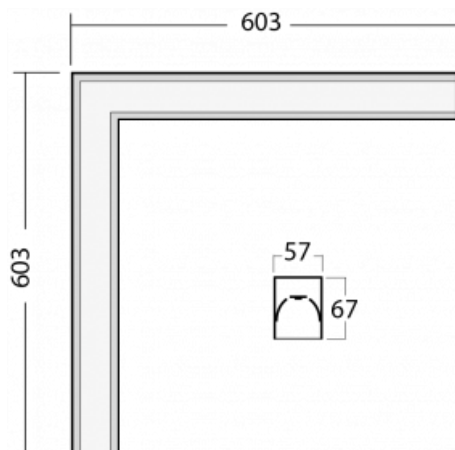

Leuchte

Lina60-S

04S-220K-20GEE/830, S

Sie werden das L-Click-System der Leuchte Lina60-S mit direkter Lichtverteilung zu schätzen wissen, das Ihnen effektiv Zeit und Geld spart. Wie das geht? Das Modul wird einfach in das Profil eingeklickt, so dass bei der Montage viel Arbeit eingespart wird. Diese Lösung verhindert auch die direkte Berührung der LED-Technik und verlängert deren Lebensdauer. Das Beleuchtungssystem Lina60-S lässt sich zu endlosen Linien und einer großen Formenvielfalt zusammensetzen. Neben der hohen Leistung hat die Leuchte auch einen günstigen Preis. Sie findet ihren Einsatz in kommerziellen, sozialen und öffentlichen Räumen.

Technische Zeichnung

Typ der Montage	Einbauleuchten, Aufbauleuchten, Wandleuchten, Pendelleuchten, Schienenleuchten
Typ der Ausstrahlung	Direkte
Form der Leuchte	Eckleuchte
Farbe der Leuchte	Silber
Material	Aluminium
Lebensdauer	L90/B50 50 000 Stunden
Garantie	60 Monate
Beschreibung der Leuchte	Einbau-/Aufbau-/Wand-/Pendel-/Schienenleuchte
Abmessungen	603 mm × 603 mm × 67 mm
Gewicht	3.4 kg
Lichtquelle	LED MODUL
Art der Optik	Opaler Diffusor
Lichtstrom	2030 lm ± 10 %
Farbtemperatur	3000 K Warm weiss
Leuchtwirkungsgrad	122 lm/W
MacAdam Lichtquelle	2
Farbwiedergabeindex	80
UGR max. X=4H Y=8H, ρ=70,50,20	27.1

04-21303, S
 angehängtes Profil mit 3-
 phasen Schiene;
 l=1122mm

04-21307, S
 angehängtes Profil mit 3-
 phasen Schiene;
 l=2242mm