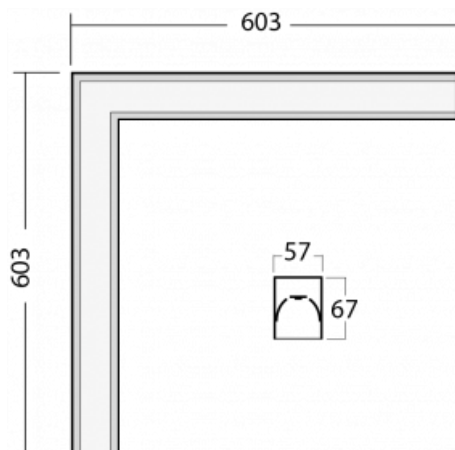

Leuchte

Lina60-S

04S-220K-20GEE/830, B

Sie werden das L-Click-System der Leuchte Lina60-S mit direkter Lichtverteilung zu schätzen wissen, das Ihnen effektiv Zeit und Geld spart. Wie das geht? Das Modul wird einfach in das Profil eingeklickt, so dass bei der Montage viel Arbeit eingespart wird. Diese Lösung verhindert auch die direkte Berührung der LED-Technik und verlängert deren Lebensdauer. Das Beleuchtungssystem Lina60-S lässt sich zu endlosen Linien und einer großen Formenvielfalt zusammensetzen. Neben der hohen Leistung hat die Leuchte auch einen günstigen Preis. Sie findet ihren Einsatz in kommerziellen, sozialen und öffentlichen Räumen.

Technische Zeichnung

Typ der Montage	Einbauleuchten, Aufbauleuchten, Wandleuchten, Pendelleuchten, Schienenleuchten
Typ der Ausstrahlung	Direkte
Form der Leuchte	Eckleuchte
Farbe der Leuchte	Schwarz
Material	Aluminium
Lebensdauer	L90/B50 50 000 Stunden
Garantie	5 years
Beschreibung der Leuchte	Einbau-/Aufbau-/Wand-/Pendel-/Schienenleuchte
Abmessungen	603 mm × 603 mm × 67 mm
Gewicht	3.4 kg
Lichtquelle	LED MODUL
Art der Optik	Opaler Diffusor
Lichtstrom*	2030 lm
Farbtemperatur	3000 K Warm weiss
Leuchtwirkungsgrad	122 lm/W
MacAdam Lichtquelle	2
Farbwiedergabeindex	80
UGR max. X=4H Y=8H, ρ=70,50,20	27.1

Montageanleitung

Fotografie

Zubehör

00-00300, N
 Seilauflösung
 2000mm

00-00301, N
 Seilauflösung
 4000mm

00-00302, N
 Seilauflösung
 6000mm

00-00350, K
 Kabel 3x0,75 1000mm

00-00352, K
 Kabel 3x0,75 2000mm

04-21303, B
 angehängtes Profil mit 3-
 phasen Schiene;
 l=1122mm

04-21307, B
 angehängtes Profil mit 3-
 phasen Schiene;
 l=2242mm