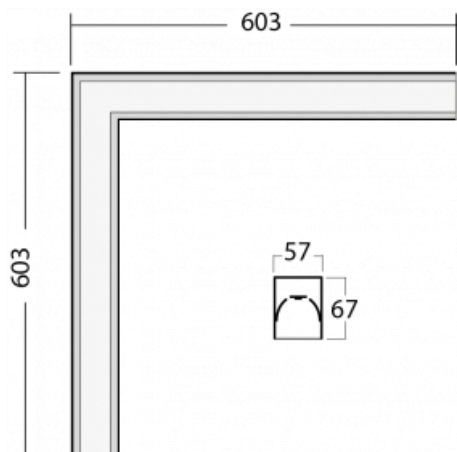

Leuchte

Lina60-S

04S-220K-20GED/840, W

Typ der Montage	Einbauleuchten, Aufbauleuchten, Wandleuchten, Pendelleuchten, Schienenleuchten
Typ der Ausstrahlung	Direkte
Form der Leuchte	Eckleuchte
Farbe der Leuchte	Weiss
Material	Aluminium
Lebensdauer	L90/B50 50 000 Stunden
Garantie	5 years
Beschreibung der Leuchte	Einbau-/Aufbau-/Wand-/Pendel-/Schienenleuchte
Abmessungen	603 mm × 603 mm × 67 mm
Gewicht	3.3 kg
Lichtquelle	LED MODUL
Art der Optik	Opaler Diffusor
Lichtstrom*	2130 lm
Farbtemperatur	4000 K Kalt weiss
Leuchtwirkungsgrad	128 lm/W
MacAdam Lichtquelle	2
Farbwiedergabeindex	80
UGR max. X=4H Y=8H, ρ=70,50,20	24.8

Technische Zeichnung

Kurve

Leistungsaufnahme* 16.6 W

Anschluss der Leuchte DALI

Elektrische Spannung 220-240V

Frequenz 50/60Hz

⊕ CE IP 40

*±10 %

Zum Herunterladen

Montageanleitung

Fotografie

Zubehör

00-00300, N
Seilaufhängung
2000mm

00-00301, N
Seilaufhängung
4000mm

00-00302, N
Seilaufhängung
6000mm

00-00354, K
Kabel 5x0,75 1000mm

00-00355, K
Kabel 5x0,75 2000mm

00-00356, K
Kabel 5x0,75 4000mm

00-00357, K
Kabel 5x0,75 6000mm

00-00363, K
Kabel 5x1,5 2000mm

00-00364, K
Kabel 5x1,5 4000mm

00-00365, K
Kabel 5x1,5 6000mm

00-00366, K
Kabel 7x0,75 2000mm