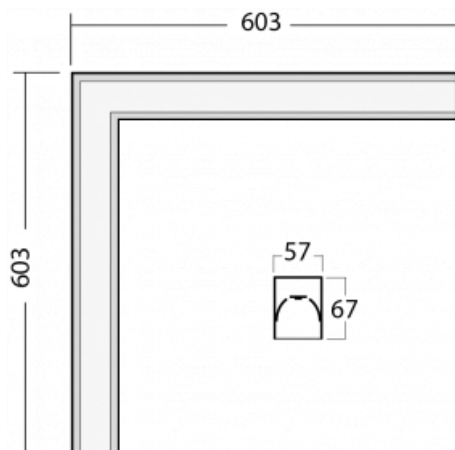

Leuchte

Lina60-S

04S-220K-20GED/840, S

Sie werden das L-Click-System der Leuchte Lina60-S mit direkter Lichtverteilung zu schätzen wissen, das Ihnen effektiv Zeit und Geld spart. Wie das geht? Das Modul wird einfach in das Profil eingeklickt, so dass bei der Montage viel Arbeit eingespart wird. Diese Lösung verhindert auch die direkte Berührung der LED-Technik und verlängert deren Lebensdauer. Das Beleuchtungssystem Lina60-S lässt sich zu endlosen Linien und einer großen Formenvielfalt zusammensetzen. Neben der hohen Leistung hat die Leuchte auch einen günstigen Preis. Sie findet ihren Einsatz in kommerziellen, sozialen und öffentlichen Räumen.

Technische Zeichnung

Typ der Montage	Einbauleuchten, Aufbauleuchten, Wandleuchten, Pendelleuchten, Schienenleuchten
Typ der Ausstrahlung	Direkte
Form der Leuchte	Eckleuchte
Farbe der Leuchte	Silber
Material	Aluminium
Lebensdauer	L90/B50 50 000 Stunden
Garantie	60 Monate
Beschreibung der Leuchte	Einbau-/Aufbau-/Wand-/Pendel-/Schienenleuchte
Abmessungen	603 mm × 603 mm × 67 mm
Lichtquelle	LED MODUL
Art der Optik	Opaler Diffusor
Lichtstrom	2130 lm ± 10 %
Farbtemperatur	4000 K Kalt weiss
Leuchtwirkungsgrad	128 lm/W
MacAdam	2
Lichtquelle	
Farbwiedergabeindex	80
UGR max. X=4H Y=8H, ρ=70,50,20	24.8
Leistungsaufnahme	16.6 W ± 10 %
Anschluss der Leuchte	DALI dimmbar
Elektrische Spannung	220-240V
Frequenz	50/60Hz

  IP 40

Kurve

Zum Herunterladen

Montageanleitung

Fotografie

Zubehör

00-00300, N
Seilauflänge
2000mm

00-00301, N
Seilauflänge
4000mm

00-00302, N
Seilauflänge
6000mm

00-00354, K
Kabel 5x0,75 1000mm

00-00355, K
Kabel 5x0,75 2000mm

00-00356, K
Kabel 5x0,75 4000mm

00-00357, K
Kabel 5x0,75 6000mm

00-00363, K
Kabel 5x1,5 2000mm

00-00364, K
Kabel 5x1,5 4000mm