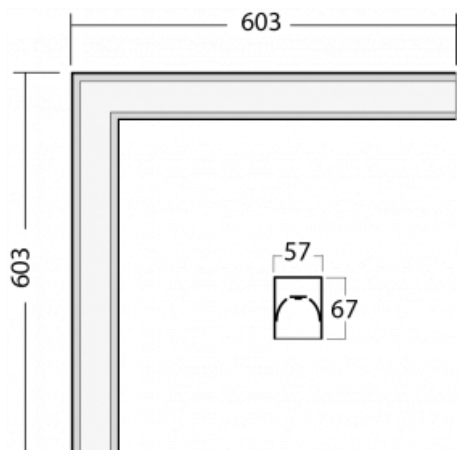

# Lina60-S

04S-220K-20GED/840, S

EPD®

Sie werden das L-Click-System der Leuchte Lina60-S mit direkter Lichtverteilung zu schätzen wissen, das Ihnen effektiv Zeit und Geld spart. Wie das geht? Das Modul wird einfach in das Profil eingeklickt, so dass bei der Montage viel Arbeit eingespart wird. Diese Lösung verhindert auch die direkte Berührung der LED-Technik und verlängert deren Lebensdauer. Das Beleuchtungssystem Lina60-S lässt sich zu endlosen Linien und einer großen Formenvielfalt zusammensetzen. Neben der hohen Leistung hat die Leuchte auch einen günstigen Preis. Sie findet ihren Einsatz in kommerziellen, sozialen und öffentlichen Räumen.

## Technische Zeichnung

Typ der Montage	Einbauleuchten, Aufbauleuchten, Wandleuchten, Pendelleuchten, Schienenleuchten
Typ der Ausstrahlung	Direkte
Form der Leuchte	Eckleuchte
Farbe der Leuchte	Silber
Material	Aluminium
Lebensdauer	L90/B50 50 000 Stunden
Garantie	5 years
Beschreibung der Leuchte	Einbau-/Aufbau-/Wand-/Pendel-/Schienenleuchte
Abmessungen	603 mm × 603 mm × 67 mm
Lichtquelle	LED MODUL
Art der Optik	Opaler Diffusor
Lichtstrom*	2130 lm
Farbtemperatur	4000 K Kalt weiss
Leuchtwirkungsgrad	128 lm/W
MacAdam	2
Lichtquelle	
Farbwiedergabeindex	80
UGR max. X=4H Y=8H, ρ=70,50,20	24.8
Leistungsaufnahme*	16.6 W
Anschluss der Leuchte	DALI
Elektrische Spannung	220-240V
Frequenz	50/60Hz

# Kurve

**Zum Herunterladen**

Montageanleitung

Fotografie

**Zubehör**

**00-00300, N**  
Seilauflänge  
2000mm

**00-00301, N**  
Seilauflänge  
4000mm

**00-00302, N**  
Seilauflänge  
6000mm