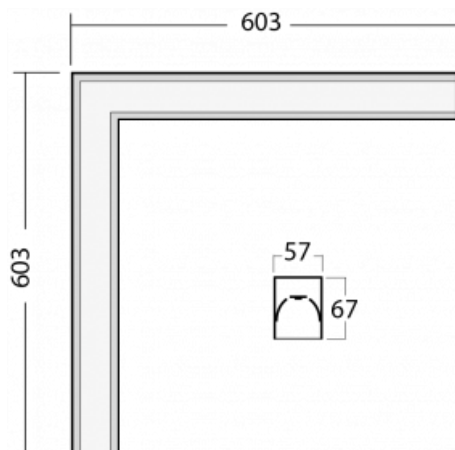

Leuchte

Lina60-S

04S-220K-20GED/840, B

EPD®

Sie werden das L-Click-System der Leuchte Lina60-S mit direkter Lichtverteilung zu schätzen wissen, das Ihnen effektiv Zeit und Geld spart. Wie das geht? Das Modul wird einfach in das Profil eingeklickt, so dass bei der Montage viel Arbeit eingespart wird. Diese Lösung verhindert auch die direkte Berührung der LED-Technik und verlängert deren Lebensdauer. Das Beleuchtungssystem Lina60-S lässt sich zu endlosen Linien und einer großen Formenvielfalt zusammensetzen. Neben der hohen Leistung hat die Leuchte auch einen günstigen Preis. Sie findet ihren Einsatz in kommerziellen, sozialen und öffentlichen Räumen.

Technische Zeichnung

Typ der Montage	Einbauleuchten, Aufbauleuchten, Wandleuchten, Pendelleuchten, Schienenleuchten
Typ der Ausstrahlung	Direkte
Form der Leuchte	Eckleuchte
Farbe der Leuchte	Schwarz
Material	Aluminium
Lebensdauer	L90/B50 50 000 Stunden
Garantie	60 Monate
Beschreibung der Leuchte	Einbau-/Aufbau-/Wand-/Pendel-/Schienenleuchte
Abmessungen	603 mm × 603 mm × 67 mm
Gewicht	3.3 kg
Lichtquelle	LED MODUL
Art der Optik	Opaler Diffusor
Lichtstrom	2130 lm ± 10 %
Farbtemperatur	4000 K Kalt weiss
Leuchtwirkungsgrad	128 lm/W
MacAdam Lichtquelle	2
Farbwiedergabeindex	80
UGR max. X=4H Y=8H, ρ=70,50,20	24.8

Kurve

Leistungsaufnahme 16.6 W \pm 10 %

Anschluss der Leuchte DALI dimmbar

Elektrische Spannung 220-240V

Frequenz 50/60Hz

⊕ CE IP 40

Zum Herunterladen

Montageanleitung

Fotografie

Zubehör

00-00300, N
 Seilaufhängung
 2000mm

00-00301, N
 Seilaufhängung
 4000mm

00-00302, N
 Seilaufhängung
 6000mm

00-00354, K
 Kabel 5x0,75 1000mm

00-00355, K
 Kabel 5x0,75 2000mm

00-00356, K
 Kabel 5x0,75 4000mm