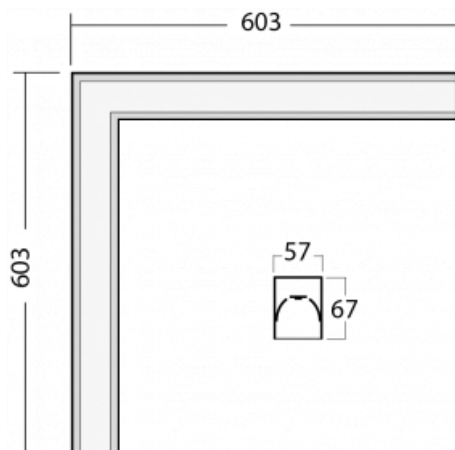

## Technische Zeichnung

Typ der Montage	Einbauleuchten, Aufbauleuchten, Wandleuchten, Pendelleuchten, Schienenleuchten
Typ der Ausstrahlung	Direkte
Form der Leuchte	Eckleuchte
Farbe der Leuchte	Schwarz
Material	Aluminium
Lebensdauer	L90/B50 50 000 Stunden
Garantie	5 years
Beschreibung der Leuchte	Einbau-/Aufbau-/Wand-/Pendel-/Schienenleuchte
Abmessungen	603 mm × 603 mm × 67 mm
Gewicht	3.3 kg
Lichtquelle	LED MODUL
Art der Optik	Opaler Diffusor
Lichtstrom*	2130 lm
Farbtemperatur	4000 K Kalt weiss
Leuchtwirkungsgrad	128 lm/W
MacAdam Lichtquelle	2
Farbwiedergabeindex	80
UGR max. X=4H Y=8H, ρ=70,50,20	24.8

Montageanleitung

Fotografie

**Zubehör**

**00-00300, N**  
 Seilaufhängung  
 2000mm

**00-00301, N**  
 Seilaufhängung  
 4000mm

**00-00302, N**  
 Seilaufhängung  
 6000mm

**00-00354, K**  
 Kabel 5x0,75 1000mm