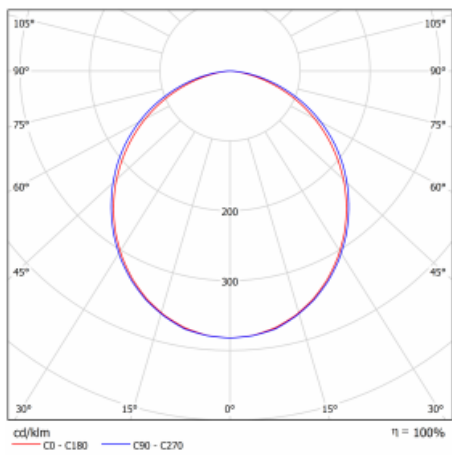

Kurve

Leistungsaufnahme* 16.6 W

Anschluss der Leuchte DALI

Elektrische Spannung 220-240V

Frequenz 50/60Hz

⊕ CE IP 40

*±10 %