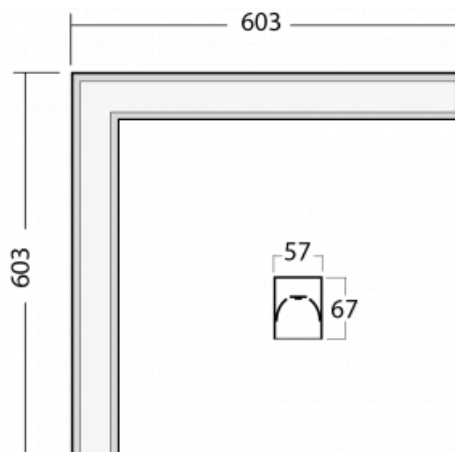

Technische Zeichnung

Typ der Montage	Einbauleuchten, Aufbauleuchten, Wandleuchten, Pendelleuchten, Schienenleuchten

Typ der Ausstrahlung	Direkte

Form der Leuchte	Eckleuchte

Farbe der Leuchte	Weiss

Material	Aluminium

Lebensdauer	L90/B50 50 000 Stunden

Garantie	60 Monate

Beschreibung der Leuchte	Einbau-/Aufbau-/Wand-/Pendel-/Schienenleuchte

Abmessungen	603 mm × 603 mm × 67 mm

Gewicht	3.6 kg

Lichtquelle	LED MODUL

Art der Optik	Opaler Diffusor

Lichtstrom	2030 lm ± 10 %

Farbtemperatur	3000 K Warm weiss

Leuchtwirkungsgrad	122 lm/W

MacAdam	2

Lichtquelle	

Farbwiedergabeindex	80

UGR max. X=4H	27.1

Y=8H, ρ=70,50,20