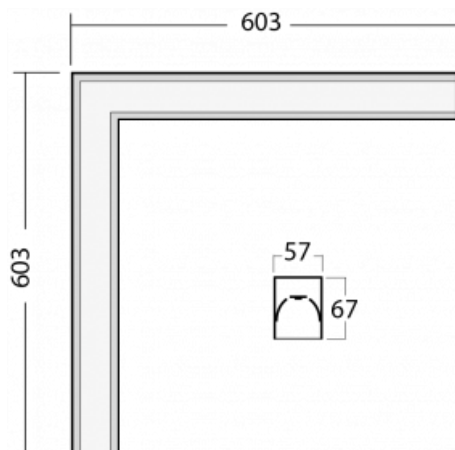

Leuchte

Lina60-S

04S-220K-20GED/830, W

Sie werden das L-Click-System der Leuchte Lina60-S mit direkter Lichtverteilung zu schätzen wissen, das Ihnen effektiv Zeit und Geld spart. Wie das geht? Das Modul wird einfach in das Profil eingeklickt, so dass bei der Montage viel Arbeit eingespart wird. Diese Lösung verhindert auch die direkte Berührung der LED-Technik und verlängert deren Lebensdauer. Das Beleuchtungssystem Lina60-S lässt sich zu endlosen Linien und einer großen Formenvielfalt zusammensetzen. Neben der hohen Leistung hat die Leuchte auch einen günstigen Preis. Sie findet ihren Einsatz in kommerziellen, sozialen und öffentlichen Räumen.

Technische Zeichnung

Typ der Montage	Einbauleuchten, Aufbauleuchten, Wandleuchten, Pendelleuchten, Schienenleuchten
Typ der Ausstrahlung	Direkte
Form der Leuchte	Eckleuchte
Farbe der Leuchte	Weiss
Material	Aluminium
Lebensdauer	L90/B50 50 000 Stunden
Garantie	5 years
Beschreibung der Leuchte	Einbau-/Aufbau-/Wand-/Pendel-/Schienenleuchte
Abmessungen	603 mm × 603 mm × 67 mm
Gewicht	3.6 kg
Lichtquelle	LED MODUL
Art der Optik	Opaler Diffusor
Lichtstrom*	2030 lm
Farbtemperatur	3000 K Warm weiss
Leuchtwirkungsgrad	122 lm/W
MacAdam Lichtquelle	2
Farbwiedergabeindex	80
UGR max. X=4H Y=8H, ρ=70,50,20	27.1

Montageanleitung

Fotografie

Zubehör

00-00300, N
Seilaufhängung
2000mm

00-00301, N
Seilaufhängung
4000mm

00-00302, N
Seilaufhängung
6000mm

00-00354, K
Kabel 5x0,75 1000mm

00-00355, K
Kabel 5x0,75 2000mm

00-00356, K
Kabel 5x0,75 4000mm

00-00357, K
Kabel 5x0,75 6000mm

00-00363, K
Kabel 5x1,5 2000mm

00-00364, K
Kabel 5x1,5 4000mm

00-00365, K
Kabel 5x1,5 6000mm

00-00366, K
Kabel 7x0,75 2000mm

00-00367, K
Kabel 7x0,75 4000mm