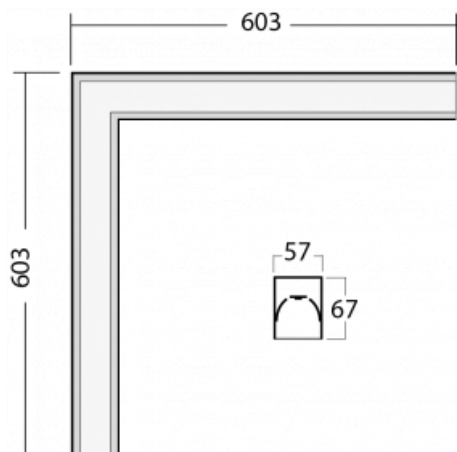

Leuchte

Lina60-S

04S-220I-20GGTD/840, W

Sie werden das L-Click-System der Leuchte Lina60-S mit direkter Lichtverteilung zu schätzen wissen, das Ihnen effektiv Zeit und Geld spart. Wie das geht? Das Modul wird einfach in das Profil eingeklickt, so dass bei der Montage viel Arbeit eingespart wird. Diese Lösung verhindert auch die direkte Berührung der LED-Technik und verlängert deren Lebensdauer. Das Beleuchtungssystem Lina60-S lässt sich zu endlosen Linien und einer großen Formenvielfalt zusammensetzen. Neben der hohen Leistung hat die Leuchte auch einen günstigen Preis. Sie findet ihren Einsatz in kommerziellen, sozialen und öffentlichen Räumen.

Technische Zeichnung

Typ der Montage	Einbauleuchten, Aufbauleuchten, Wandleuchten, Pendelleuchten, Schienenleuchten
Typ der Ausstrahlung	Direkte
Form der Leuchte	Eckleuchte
Farbe der Leuchte	Weiss
Material	Aluminium
Lebensdauer	L90/B50 50 000 Stunden
Garantie	5 years
Beschreibung der Leuchte	Einbau-/Aufbau-/Wand-/Pendel-/Schienenleuchte
Abmessungen	603 mm × 603 mm × 67 mm
Lichtquelle	LED MODUL
Art der Optik	Mikroprismatische Optik
Lichtstrom*	2720 lm
Farbtemperatur	4000 K Kalt weiss
Leuchtwirkungsgrad	110 lm/W
MacAdam	2
Lichtquelle	
Farbwiedergabeindex	80
UGR max. X=4H Y=8H, ρ=70,50,20	22.1
Leistungsaufnahme*	24.8 W
Anschluss der Leuchte	Weitere Möglichkeiten vom Dimmen
Elektrische Spannung	220-240V
Frequenz	50/60Hz

*±10 %

Kurve

Zum Herunterladen

Montageanleitung

Fotografie

Zubehör

00-00300, N
 Seilaufhängung
 2000mm

00-00301, N
 Seilaufhängung
 4000mm

00-00302, N
 Seilaufhängung
 6000mm

00-00354, K
 Kabel 5x0,75 1000mm

00-00355, K
 Kabel 5x0,75 2000mm

00-00356, K
 Kabel 5x0,75 4000mm

00-00357, K
 Kabel 5x0,75 6000mm

00-00363, K
 Kabel 5x1,5 2000mm

00-00364, K
 Kabel 5x1,5 4000mm