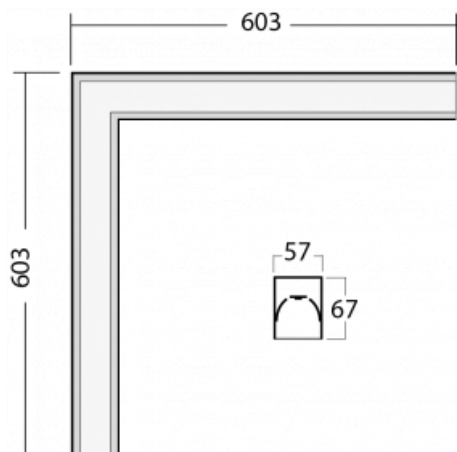

Leuchte

Lina60-S

04S-220I-20GGTD/840, S

EPD®

Sie werden das L-Click-System der Leuchte Lina60-S mit direkter Lichtverteilung zu schätzen wissen, das Ihnen effektiv Zeit und Geld spart. Wie das geht? Das Modul wird einfach in das Profil eingeklickt, so dass bei der Montage viel Arbeit eingespart wird. Diese Lösung verhindert auch die direkte Berührung der LED-Technik und verlängert deren Lebensdauer. Das Beleuchtungssystem Lina60-S lässt sich zu endlosen Linien und einer großen Formenvielfalt zusammensetzen. Neben der hohen Leistung hat die Leuchte auch einen günstigen Preis. Sie findet ihren Einsatz in kommerziellen, sozialen und öffentlichen Räumen.

Technische Zeichnung

Typ der Montage	Einbauleuchten, Aufbauleuchten, Wandleuchten, Pendelleuchten, Schienenleuchten
Typ der Ausstrahlung	Direkte
Form der Leuchte	Eckleuchte
Farbe der Leuchte	Silber
Material	Aluminium
Lebensdauer	L90/B50 50 000 Stunden
Garantie	5 years
Beschreibung der Leuchte	Einbau-/Aufbau-/Wand-/Pendel-/Schienenleuchte
Abmessungen	603 mm × 603 mm × 67 mm
Lichtquelle	LED MODUL
Art der Optik	Mikroprismatische Optik
Lichtstrom*	2720 lm
Farbtemperatur	4000 K Kalt weiss
Leuchtwirkungsgrad	110 lm/W
MacAdam	2
Lichtquelle	
Farbwiedergabeindex	80
UGR max. X=4H Y=8H, ρ=70,50,20	22.1
Leistungsaufnahme*	24.8 W
Anschluss der Leuchte	Weitere Möglichkeiten vom Dimmen
Elektrische Spannung	220-240V
Frequenz	50/60Hz

  IP 40

*±10 %

Kurve

Zum Herunterladen

Montageanleitung

Fotografie

Zubehör

00-00300, N
 Seilaufhängung
 2000mm

00-00301, N
 Seilaufhängung
 4000mm

00-00302, N
 Seilaufhängung
 6000mm

00-00354, K
 Kabel 5x0,75 1000mm

00-00355, K
 Kabel 5x0,75 2000mm

00-00356, K
 Kabel 5x0,75 4000mm

00-00357, K
 Kabel 5x0,75 6000mm

00-00363, K
 Kabel 5x1,5 2000mm