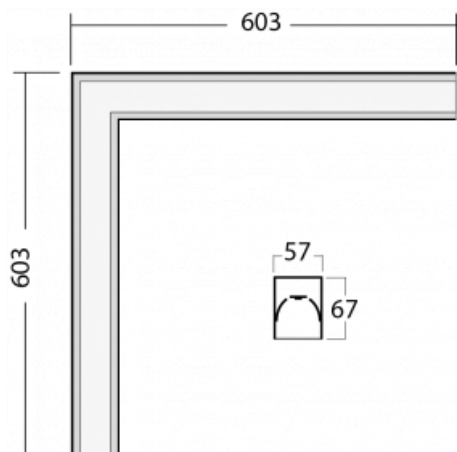

Technische Zeichnung

Typ der Montage	Einbauleuchten, Aufbauleuchten, Wandleuchten, Pendelleuchten, Schienenleuchten
Typ der Ausstrahlung	Direkte
Form der Leuchte	Eckleuchte
Farbe der Leuchte	Silber
Material	Aluminium
Lebensdauer	L90/B50 50 000 Stunden
Garantie	5 years
Beschreibung der Leuchte	Einbau-/Aufbau-/Wand-/Pendel-/Schienenleuchte
Abmessungen	603 mm × 603 mm × 67 mm
Lichtquelle	LED MODUL
Art der Optik	Mikroprismatische Optik
Lichtstrom*	2720 lm
Farbtemperatur	4000 K Kalt weiss
Leuchtwirkungsgrad	110 lm/W
MacAdam	2
Lichtquelle	
Farbwiedergabeindex	80
UGR max. X=4H Y=8H, ρ=70,50,20	22.1
Leistungsaufnahme*	24.8 W
Anschluss der Leuchte	Weitere Möglichkeiten vom Dimmen
Elektrische Spannung	220-240V
Frequenz	50/60Hz

IP 40

*±10 %