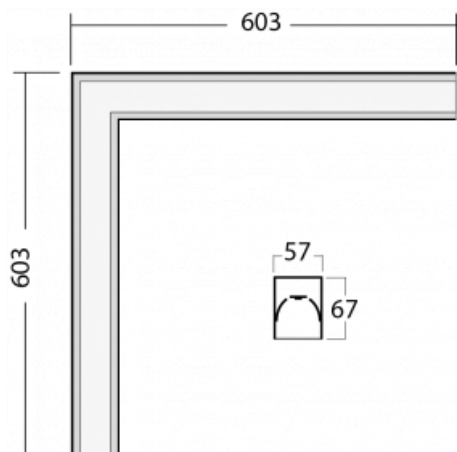

Leuchte

Lina60-S

04S-220I-20GGTD/840, B

EPD®

Sie werden das L-Click-System der Leuchte Lina60-S mit direkter Lichtverteilung zu schätzen wissen, das Ihnen effektiv Zeit und Geld spart. Wie das geht? Das Modul wird einfach in das Profil eingeklickt, so dass bei der Montage viel Arbeit eingespart wird. Diese Lösung verhindert auch die direkte Berührung der LED-Technik und verlängert deren Lebensdauer. Das Beleuchtungssystem Lina60-S lässt sich zu endlosen Linien und einer großen Formenvielfalt zusammensetzen. Neben der hohen Leistung hat die Leuchte auch einen günstigen Preis. Sie findet ihren Einsatz in kommerziellen, sozialen und öffentlichen Räumen.

Technische Zeichnung

Typ der Montage	Einbauleuchten, Aufbauleuchten, Wandleuchten, Pendelleuchten, Schienenleuchten
Typ der Ausstrahlung	Direkte
Form der Leuchte	Eckleuchte
Farbe der Leuchte	Schwarz
Material	Aluminium
Lebensdauer	L90/B50 50 000 Stunden
Garantie	60 Monate
Beschreibung der Leuchte	Einbau-/Aufbau-/Wand-/Pendel-/Schienenleuchte
Abmessungen	603 mm × 603 mm × 67 mm
Lichtquelle	LED MODUL
Art der Optik	Mikroprismatische Optik
Lichtstrom	2720 lm ± 10 %
Farbtemperatur	4000 K Kalt weiss
Leuchtwirkungsgrad	110 lm/W
MacAdam	2
Lichtquelle	
Farbwiedergabeindex	80
UGR max. X=4H Y=8H, ρ=70,50,20	22.1
Leistungsaufnahme	24.8 W ± 10 %
Anschluss der Leuchte	Dimmbar DALI oder Taster
Elektrische Spannung	220-240V
Frequenz	50/60Hz

Kurve

Zum Herunterladen

Montageanleitung

Fotografie

Zubehör

00-00300, N
 Seilaufhängung
 2000mm

00-00301, N
 Seilaufhängung
 4000mm

00-00302, N
 Seilaufhängung
 6000mm

00-00354, K
 Kabel 5x0,75 1000mm

00-00355, K
 Kabel 5x0,75 2000mm

00-00356, K
 Kabel 5x0,75 4000mm

00-00357, K
 Kabel 5x0,75 6000mm

00-00363, K
 Kabel 5x1,5 2000mm

00-00364, K
 Kabel 5x1,5 4000mm

00-00365, K
 Kabel 5x1,5 6000mm