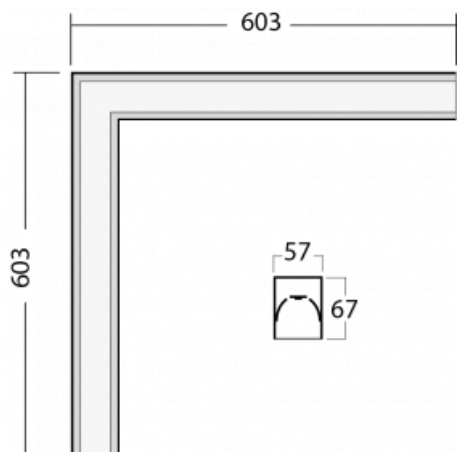

Leuchte

Lina60-S

04S-220I-20GGTD/840, B

EPD®

Sie werden das L-Click-System der Leuchte Lina60-S mit direkter Lichtverteilung zu schätzen wissen, das Ihnen effektiv Zeit und Geld spart. Wie das geht? Das Modul wird einfach in das Profil eingeklickt, so dass bei der Montage viel Arbeit eingespart wird. Diese Lösung verhindert auch die direkte Berührung der LED-Technik und verlängert deren Lebensdauer. Das Beleuchtungssystem Lina60-S lässt sich zu endlosen Linien und einer großen Formenvielfalt zusammensetzen. Neben der hohen Leistung hat die Leuchte auch einen günstigen Preis. Sie findet ihren Einsatz in kommerziellen, sozialen und öffentlichen Räumen.

Technische Zeichnung

Typ der Montage	Einbauleuchten, Aufbauleuchten, Wandleuchten, Pendelleuchten, Schienenleuchten
Typ der Ausstrahlung	Direkte
Form der Leuchte	Eckleuchte
Farbe der Leuchte	Schwarz
Material	Aluminium
Lebensdauer	L90/B50 50 000 Stunden
Garantie	5 years
Beschreibung der Leuchte	Einbau-/Aufbau-/Wand-/Pendel-/Schienenleuchte
Abmessungen	603 mm × 603 mm × 67 mm
Lichtquelle	LED MODUL
Art der Optik	Mikroprismatische Optik
Lichtstrom*	2720 lm
Farbtemperatur	4000 K Kalt weiss
Leuchtwirkungsgrad	110 lm/W
MacAdam	2
Lichtquelle	
Farbwiedergabeindex	80
UGR max. X=4H Y=8H, ρ=70,50,20	22.1
Leistungsaufnahme*	24.8 W
Anschluss der Leuchte	Weitere Möglichkeiten vom Dimmen
Elektrische Spannung	220-240V
Frequenz	50/60Hz

 CE IP 40

*±10 %

Kurve

Zum Herunterladen

Montageanleitung

Fotografie

Zubehör

00-00300, N
 Seilauhänger
 2000mm

00-00301, N
 Seilauhänger
 4000mm

00-00302, N
 Seilauhänger
 6000mm

00-00354, K
 Kabel 5x0,75 1000mm

00-00355, K
 Kabel 5x0,75 2000mm

00-00356, K
 Kabel 5x0,75 4000mm

00-00357, K
 Kabel 5x0,75 6000mm

00-00363, K
 Kabel 5x1,5 2000mm