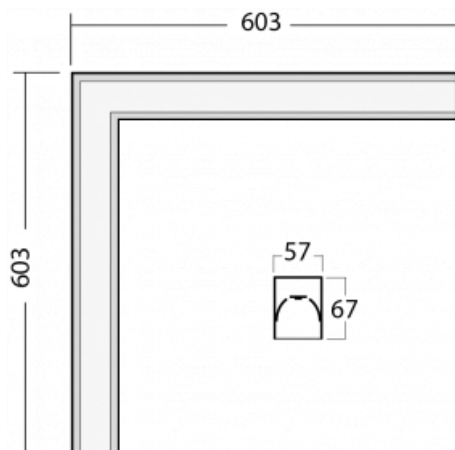

# Lina60-S

04S-220I-20GGTD/830, W

Sie werden das L-Click-System der Leuchte Lina60-S mit direkter Lichtverteilung zu schätzen wissen, das Ihnen effektiv Zeit und Geld spart. Wie das geht? Das Modul wird einfach in das Profil eingeklickt, so dass bei der Montage viel Arbeit eingespart wird. Diese Lösung verhindert auch die direkte Berührung der LED-Technik und verlängert deren Lebensdauer. Das Beleuchtungssystem Lina60-S lässt sich zu endlosen Linien und einer großen Formenvielfalt zusammensetzen. Neben der hohen Leistung hat die Leuchte auch einen günstigen Preis. Sie findet ihren Einsatz in kommerziellen, sozialen und öffentlichen Räumen.

## Technische Zeichnung

Typ der Montage	Einbauleuchten, Aufbauleuchten, Wandleuchten, Pendelleuchten, Schienenleuchten
Typ der Ausstrahlung	Direkte
Form der Leuchte	Eckleuchte
Farbe der Leuchte	Weiss
Material	Aluminium
Lebensdauer	L90/B50 50 000 Stunden
Garantie	5 years
Beschreibung der Leuchte	Einbau-/Aufbau-/Wand-/Pendel-/Schienenleuchte
Abmessungen	603 mm × 603 mm × 67 mm
Gewicht	3.5 kg
Lichtquelle	LED MODUL
Art der Optik	Mikroprismatische Optik
Lichtstrom*	2590 lm
Farbtemperatur	3000 K Warm weiss
Leuchtwirkungsgrad	104 lm/W
MacAdam Lichtquelle	2
Farbwiedergabeindex	80
UGR max. X=4H Y=8H, ρ=70,50,20	21.9

Montageanleitung

Fotografie

**Zubehör**

**00-00300, N**  
 Seilauhänger  
 2000mm

**00-00301, N**  
 Seilauhänger  
 4000mm

**00-00302, N**  
 Seilauhänger  
 6000mm

**00-00354, K**  
 Kabel 5x0,75 1000mm

**00-00355, K**  
 Kabel 5x0,75 2000mm