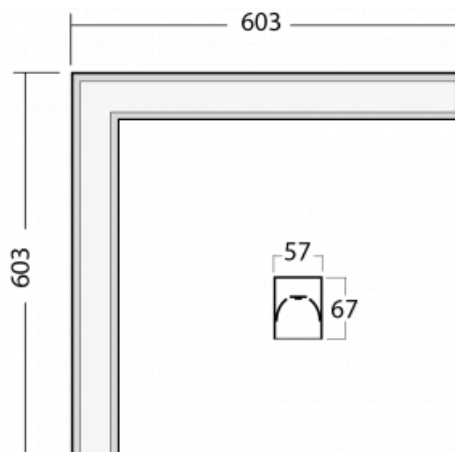

# Lina60-S

04S-220I-20GGTD/830, B

EPD®

Sie werden das L-Click-System der Leuchte Lina60-S mit direkter Lichtverteilung zu schätzen wissen, das Ihnen effektiv Zeit und Geld spart. Wie das geht? Das Modul wird einfach in das Profil eingeklickt, so dass bei der Montage viel Arbeit eingespart wird. Diese Lösung verhindert auch die direkte Berührung der LED-Technik und verlängert deren Lebensdauer. Das Beleuchtungssystem Lina60-S lässt sich zu endlosen Linien und einer großen Formenvielfalt zusammensetzen. Neben der hohen Leistung hat die Leuchte auch einen günstigen Preis. Sie findet ihren Einsatz in kommerziellen, sozialen und öffentlichen Räumen.

## Technische Zeichnung

Typ der Montage	Einbauleuchten, Aufbauleuchten, Wandleuchten, Pendelleuchten, Schienenleuchten
Typ der Ausstrahlung	Direkte
Form der Leuchte	Eckleuchte
Farbe der Leuchte	Schwarz
Material	Aluminium
Lebensdauer	L90/B50 50 000 Stunden
Garantie	5 years
Beschreibung der Leuchte	Einbau-/Aufbau-/Wand-/Pendel-/Schienenleuchte
Abmessungen	603 mm × 603 mm × 67 mm
Gewicht	3.5 kg
Lichtquelle	LED MODUL
Art der Optik	Mikroprismatische Optik
Lichtstrom*	2590 lm
Farbtemperatur	3000 K Warm weiss
Leuchtwirkungsgrad	104 lm/W
MacAdam Lichtquelle	2
Farbwiedergabeindex	80
UGR max. X=4H Y=8H, ρ=70,50,20	21.9

Montageanleitung

Fotografie

**Zubehör**

**00-00300, N**  
 Seilaufhängung  
 2000mm

**00-00301, N**  
 Seilaufhängung  
 4000mm

**00-00302, N**  
 Seilaufhängung  
 6000mm

**00-00354, K**  
 Kabel 5x0,75 1000mm