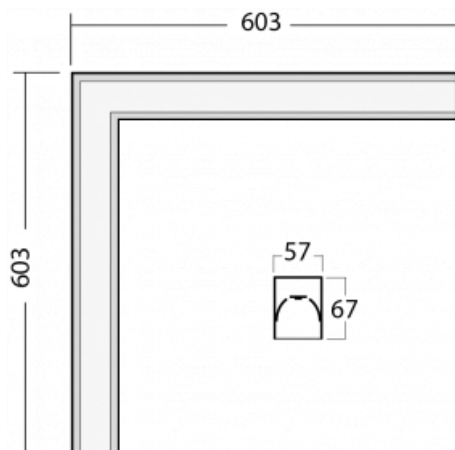

# Lina60-S

04S-220I-20GGE/840, W

EPD®

Sie werden das L-Click-System der Leuchte Lina60-S mit direkter Lichtverteilung zu schätzen wissen, das Ihnen effektiv Zeit und Geld spart. Wie das geht? Das Modul wird einfach in das Profil eingeklickt, so dass bei der Montage viel Arbeit eingespart wird. Diese Lösung verhindert auch die direkte Berührung der LED-Technik und verlängert deren Lebensdauer. Das Beleuchtungssystem Lina60-S lässt sich zu endlosen Linien und einer großen Formenvielfalt zusammensetzen. Neben der hohen Leistung hat die Leuchte auch einen günstigen Preis. Sie findet ihren Einsatz in kommerziellen, sozialen und öffentlichen Räumen.

## Technische Zeichnung

Typ der Montage	Einbauleuchten, Aufbauleuchten, Wandleuchten, Pendelleuchten, Schienenleuchten
Typ der Ausstrahlung	Direkte
Form der Leuchte	Eckleuchte
Farbe der Leuchte	Weiss
Material	Aluminium
Lebensdauer	L90/B50 50 000 Stunden
Garantie	5 years
Beschreibung der Leuchte	Einbau-/Aufbau-/Wand-/Pendel-/Schienenleuchte
Abmessungen	603 mm × 603 mm × 67 mm
Gewicht	3.4 kg
Lichtquelle	LED MODUL
Art der Optik	Mikroprismatische Optik
Lichtstrom*	2720 lm
Farbtemperatur	4000 K Kalt weiss
Leuchtwirkungsgrad	110 lm/W
MacAdam Lichtquelle	2
Farbwiedergabeindex	80
UGR max. X=4H Y=8H, ρ=70,50,20	22.1

  IP 40

\*±10 %

**Zum Herunterladen**

Montageanleitung

Fotografie

**Zubehör**

**00-00300, N**  
 Seilauflösung  
 2000mm

**00-00301, N**  
 Seilauflösung  
 4000mm

**04-21307, W**  
 angehängtes Profil mit 3-  
 phasen Schiene;  
 l=2242mm