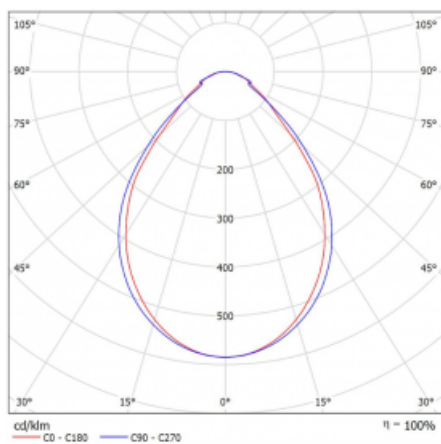

Leuchte

Lina60-S

04S-220I-20GGE/840, S

EPD®

Sie werden das L-Click-System der Leuchte Lina60-S mit direkter Lichtverteilung zu schätzen wissen, das Ihnen effektiv Zeit und Geld spart. Wie das geht? Das Modul wird einfach in das Profil eingeklickt, so dass bei der Montage viel Arbeit eingespart wird. Diese Lösung verhindert auch die direkte Berührung der LED-Technik und verlängert deren Lebensdauer. Das Beleuchtungssystem Lina60-S lässt sich zu endlosen Linien und einer großen Formenvielfalt zusammensetzen. Neben der hohen Leistung hat die Leuchte auch einen günstigen Preis. Sie findet ihren Einsatz in kommerziellen, sozialen und öffentlichen Räumen.

Technische Zeichnung

Typ der Montage	Einbauleuchten, Aufbauleuchten, Wandleuchten, Pendelleuchten, Schienenleuchten
Typ der Ausstrahlung	Direkte
Form der Leuchte	Eckleuchte
Farbe der Leuchte	Silber
Material	Aluminium
Lebensdauer	L90/B50 50 000 Stunden
Garantie	5 years
Beschreibung der Leuchte	Einbau-/Aufbau-/Wand-/Pendel-/Schienenleuchte
Abmessungen	603 mm × 603 mm × 67 mm
Gewicht	3.4 kg
Lichtquelle	LED MODUL
Art der Optik	Mikroprismatische Optik
Lichtstrom*	2720 lm
Farbtemperatur	4000 K Kalt weiss
Leuchtwirkungsgrad	110 lm/W
MacAdam Lichtquelle	2
Farbwiedergabeindex	80
UGR max. X=4H Y=8H, ρ=70,50,20	22.1

Kurve

Leistungsaufnahme* 24.8 W

Anschluss der Leuchte ON/OFF

Elektrische Spannung 220-240V

Frequenz 50/60Hz

⊕ CE IP 40

*±10 %

Zum Herunterladen