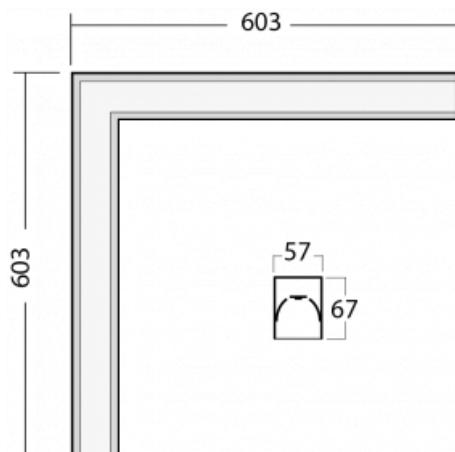

Leuchte

Lina60-S

04S-220I-20GGE/840, S

Sie werden das L-Click-System der Leuchte Lina60-S mit direkter Lichtverteilung zu schätzen wissen, das Ihnen effektiv Zeit und Geld spart. Wie das geht? Das Modul wird einfach in das Profil eingeklickt, so dass bei der Montage viel Arbeit eingespart wird. Diese Lösung verhindert auch die direkte Berührung der LED-Technik und verlängert deren Lebensdauer. Das Beleuchtungssystem Lina60-S lässt sich zu endlosen Linien und einer großen Formenvielfalt zusammensetzen. Neben der hohen Leistung hat die Leuchte auch einen günstigen Preis. Sie findet ihren Einsatz in kommerziellen, sozialen und öffentlichen Räumen.

Technische Zeichnung

Typ der Montage	Einbauleuchten, Aufbauleuchten, Wandleuchten, Pendelleuchten, Schienenleuchten
Typ der Ausstrahlung	Direkte
Form der Leuchte	Eckleuchte
Farbe der Leuchte	Silber
Material	Aluminium
Lebensdauer	L90/B50 50 000 Stunden
Garantie	60 Monate
Beschreibung der Leuchte	Einbau-/Aufbau-/Wand-/Pendel-/Schienenleuchte
Abmessungen	603 mm × 603 mm × 67 mm
Gewicht	3.4 kg
Lichtquelle	LED MODUL
Art der Optik	Mikroprismatische Optik
Lichtstrom	2720 lm ± 10 %
Farbtemperatur	4000 K Kalt weiss
Leuchtwirkungsgrad	110 lm/W
MacAdam Lichtquelle	2
Farbwiedergabeindex	80
UGR max. X=4H Y=8H, ρ=70,50,20	22.1

04-21303, S
 angehängtes Profil mit 3-
 phasen Schiene;
 l=1122mm

04-21307, S
 angehängtes Profil mit 3-
 phasen Schiene;
 l=2242mm