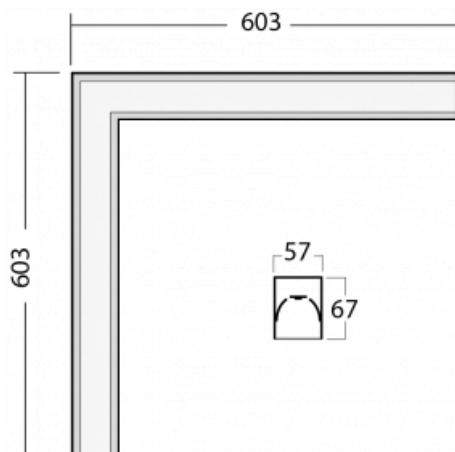

Technische Zeichnung