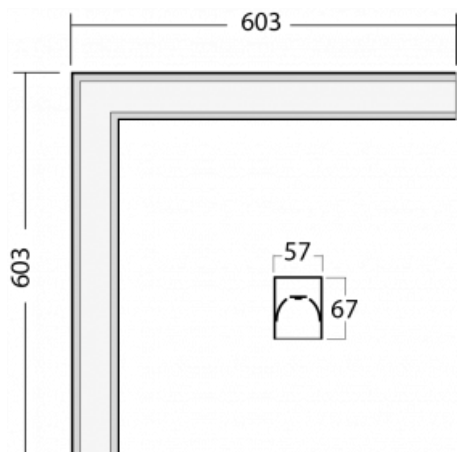

## Technische Zeichnung

Typ der Montage	Einbauleuchten, Aufbauleuchten, Wandleuchten, Pendelleuchten, Schienenleuchten
Typ der Ausstrahlung	Direkte
Form der Leuchte	Eckleuchte
Farbe der Leuchte	Weiss
Material	Aluminium
Lebensdauer	L90/B50 50 000 Stunden
Garantie	60 Monate
Beschreibung der Leuchte	Einbau-/Aufbau-/Wand-/Pendel-/Schienenleuchte
Abmessungen	603 mm × 603 mm × 67 mm
Gewicht	3.4 kg
Lichtquelle	LED MODUL
Art der Optik	Mikroprismatische Optik
Lichtstrom	2590 lm ± 10 %
Farbtemperatur	3000 K Warm weiss
Leuchtwirkungsgrad	104 lm/W
MacAdam Lichtquelle	2
Farbwiedergabeindex	80
UGR max. X=4H Y=8H, ρ=70,50,20	21.9

**04-20900, F**  
 Satz für Einbau des  
 Pendelprofils

**04-21303, W**  
 angehängtes Profil mit 3-  
 phasen Schiene;  
 l=1122mm

**04-21307, W**  
 angehängtes Profil mit 3-  
 phasen Schiene;  
 l=2242mm