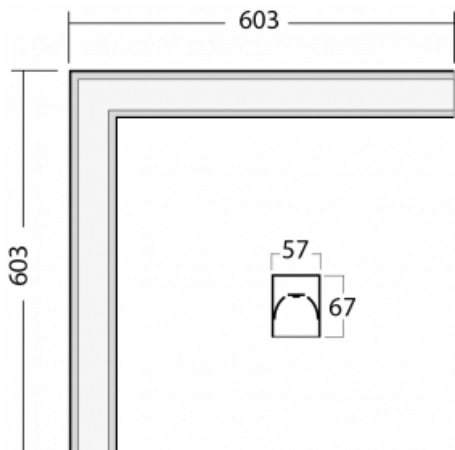

# Lina60-S

04S-220I-20GGE/830, W

Typ der Montage	Einbauleuchten, Aufbauleuchten, Wandleuchten, Pendelleuchten, Schienenleuchten
Typ der Ausstrahlung	Direkte
Form der Leuchte	Eckleuchte
Farbe der Leuchte	Weiss
Material	Aluminium
Lebensdauer	L90/B50 50 000 Stunden
Garantie	5 years
Beschreibung der Leuchte	Einbau-/Aufbau-/Wand-/Pendel-/Schienenleuchte
Abmessungen	603 mm × 603 mm × 67 mm
Gewicht	3.4 kg
Lichtquelle	LED MODUL
Art der Optik	Mikroprismatische Optik
Lichtstrom*	2590 lm
Farbtemperatur	3000 K Warm weiss
Leuchtwirkungsgrad	104 lm/W
MacAdam Lichtquelle	2
Farbwiedergabeindex	80
UGR max. X=4H Y=8H, ρ=70,50,20	21.9

## Technische Zeichnung

**04-20900, F**  
Satz für Einbau des  
Pendelprofils

**04-21303, W**  
angehängtes Profil mit 3-  
phasen Schiene;  
l=1122mm

**04-21307, W**  
angehängtes Profil mit 3-  
phasen Schiene;  
l=2242mm