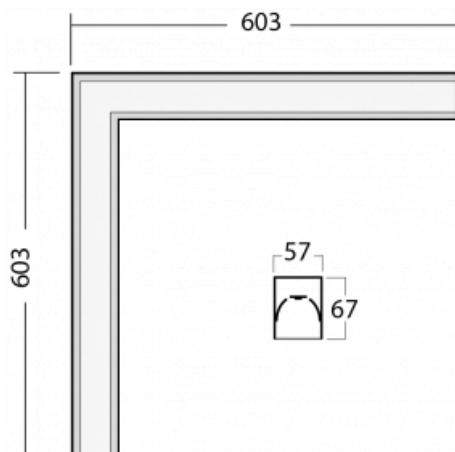

# Lina60-S

04S-220I-20GGE/830, S

Typ der Montage	Einbauleuchten, Aufbauleuchten, Wandleuchten, Pendelleuchten, Schienenleuchten
Typ der Ausstrahlung	Direkte
Form der Leuchte	Eckleuchte
Farbe der Leuchte	Silber
Material	Aluminium
Lebensdauer	L90/B50 50 000 Stunden
Garantie	5 years
Beschreibung der Leuchte	Einbau-/Aufbau-/Wand-/Pendel-/Schienenleuchte
Abmessungen	603 mm × 603 mm × 67 mm
Gewicht	3.4 kg
Lichtquelle	LED MODUL
Art der Optik	Mikroprismatische Optik
Lichtstrom*	2590 lm
Farbtemperatur	3000 K Warm weiss
Leuchtwirkungsgrad	104 lm/W
MacAdam Lichtquelle	2
Farbwiedergabeindex	80
UGR max. X=4H Y=8H, ρ=70,50,20	21.9

## Technische Zeichnung

**04-21307, S**  
 angehängtes Profil mit 3-  
 phasen Schiene;  
 l=2242mm