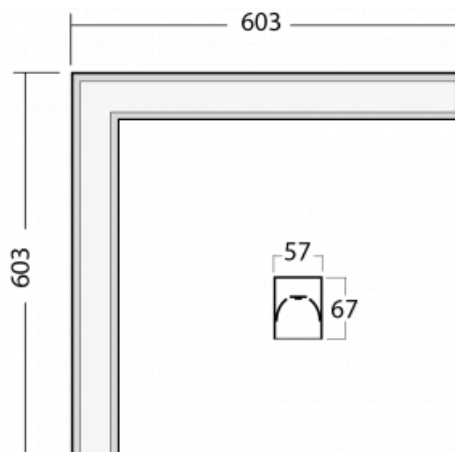

Leuchte

Lina60-S

04S-220I-20GGE/830, S

Sie werden das L-Click-System der Leuchte Lina60-S mit direkter Lichtverteilung zu schätzen wissen, das Ihnen effektiv Zeit und Geld spart. Wie das geht? Das Modul wird einfach in das Profil eingeklickt, so dass bei der Montage viel Arbeit eingespart wird. Diese Lösung verhindert auch die direkte Berührung der LED-Technik und verlängert deren Lebensdauer. Das Beleuchtungssystem Lina60-S lässt sich zu endlosen Linien und einer großen Formenvielfalt zusammensetzen. Neben der hohen Leistung hat die Leuchte auch einen günstigen Preis. Sie findet ihren Einsatz in kommerziellen, sozialen und öffentlichen Räumen.

Technische Zeichnung

Typ der Montage	Einbauleuchten, Aufbauleuchten, Wandleuchten, Pendelleuchten, Schienenleuchten
Typ der Ausstrahlung	Direkte
Form der Leuchte	Eckleuchte
Farbe der Leuchte	Silber
Material	Aluminium
Lebensdauer	L90/B50 50 000 Stunden
Garantie	60 Monate
Beschreibung der Leuchte	Einbau-/Aufbau-/Wand-/Pendel-/Schienenleuchte
Abmessungen	603 mm × 603 mm × 67 mm
Gewicht	3.4 kg
Lichtquelle	LED MODUL
Art der Optik	Mikroprismatische Optik
Lichtstrom	2590 lm ± 10 %
Farbtemperatur	3000 K Warm weiss
Leuchtwirkungsgrad	104 lm/W
MacAdam Lichtquelle	2
Farbwiedergabeindex	80
UGR max. X=4H Y=8H, ρ=70,50,20	21.9

04-21303, S
 angehängtes Profil mit 3-
 phasen Schiene;
 l=1122mm

04-21307, S
 angehängtes Profil mit 3-
 phasen Schiene;
 l=2242mm