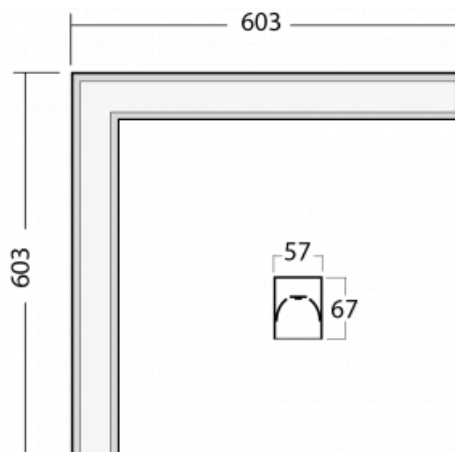

## Technische Zeichnung

Typ der Montage	Einbauleuchten, Aufbauleuchten, Wandleuchten, Pendelleuchten, Schienenleuchten
Typ der Ausstrahlung	Direkte
Form der Leuchte	Eckleuchte
Farbe der Leuchte	Schwarz
Material	Aluminium
Lebensdauer	L90/B50 50 000 Stunden
Garantie	5 years
Beschreibung der Leuchte	Einbau-/Aufbau-/Wand-/Pendel-/Schienenleuchte
Abmessungen	603 mm × 603 mm × 67 mm
Gewicht	3.4 kg
Lichtquelle	LED MODUL
Art der Optik	Mikroprismatische Optik
Lichtstrom*	2590 lm
Farbtemperatur	3000 K Warm weiss
Leuchtwirkungsgrad	104 lm/W
MacAdam Lichtquelle	2
Farbwiedergabeindex	80
UGR max. X=4H Y=8H, ρ=70,50,20	21.9

**04-21307, B**  
 angehängtes Profil mit 3-  
 phasen Schiene;  
 l=2242mm