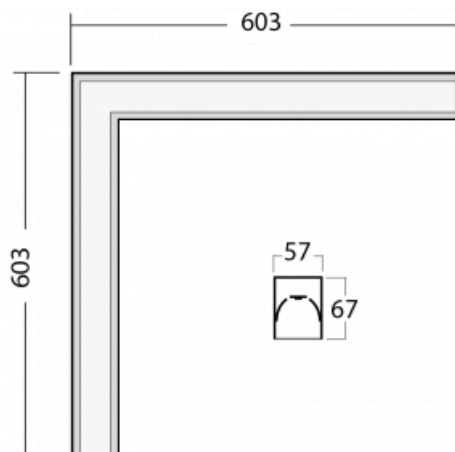

## Technische Zeichnung

Typ der Montage	Einbauleuchten, Aufbauleuchten, Wandleuchten, Pendelleuchten, Schienenleuchten
Typ der Ausstrahlung	Direkte
Form der Leuchte	Eckleuchte
Farbe der Leuchte	Schwarz
Material	Aluminium
Lebensdauer	L90/B50 50 000 Stunden
Garantie	60 Monate
Beschreibung der Leuchte	Einbau-/Aufbau-/Wand-/Pendel-/Schienenleuchte
Abmessungen	603 mm × 603 mm × 67 mm
Gewicht	3.4 kg
Lichtquelle	LED MODUL
Art der Optik	Mikroprismatische Optik
Lichtstrom	2590 lm ± 10 %
Farbtemperatur	3000 K Warm weiss
Leuchtwirkungsgrad	104 lm/W
MacAdam Lichtquelle	2
Farbwiedergabeindex	80
UGR max. X=4H Y=8H, ρ=70,50,20	21.9

**04-20900, F**  
 Satz für Einbau des  
 Pendelprofils

**04-21303, B**  
 angehängtes Profil mit 3-  
 phasen Schiene;  
 l=1122mm

**04-21307, B**  
 angehängtes Profil mit 3-  
 phasen Schiene;  
 l=2242mm