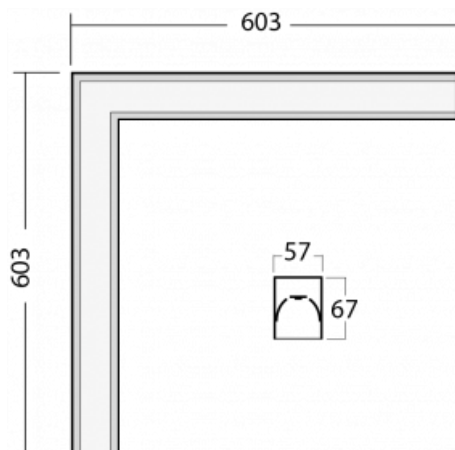

Leuchte

Lina60-S

04S-220I-20GGD/840, W

Sie werden das L-Click-System der Leuchte Lina60-S mit direkter Lichtverteilung zu schätzen wissen, das Ihnen effektiv Zeit und Geld spart. Wie das geht? Das Modul wird einfach in das Profil eingeklickt, so dass bei der Montage viel Arbeit eingespart wird. Diese Lösung verhindert auch die direkte Berührung der LED-Technik und verlängert deren Lebensdauer. Das Beleuchtungssystem Lina60-S lässt sich zu endlosen Linien und einer großen Formenvielfalt zusammensetzen. Neben der hohen Leistung hat die Leuchte auch einen günstigen Preis. Sie findet ihren Einsatz in kommerziellen, sozialen und öffentlichen Räumen.

Technische Zeichnung

Typ der Montage	Einbauleuchten, Aufbauleuchten, Wandleuchten, Pendelleuchten, Schienenleuchten
Typ der Ausstrahlung	Direkte
Form der Leuchte	Eckleuchte
Farbe der Leuchte	Weiss
Material	Aluminium
Lebensdauer	L90/B50 50 000 Stunden
Garantie	60 Monate
Beschreibung der Leuchte	Einbau-/Aufbau-/Wand-/Pendel-/Schienenleuchte
Abmessungen	603 mm × 603 mm × 67 mm
Gewicht	3.3 kg
Lichtquelle	LED MODUL
Art der Optik	Mikroprismatische Optik
Lichtstrom	2720 lm ± 10 %
Farbtemperatur	4000 K Kalt weiss
Leuchtwirkungsgrad	110 lm/W
MacAdam Lichtquelle	2
Farbwiedergabeindex	80
UGR max. X=4H Y=8H, ρ=70,50,20	22.1

Kurve

Leistungsaufnahme 24.8 W ± 10 %

Anschluss der Leuchte DALI dimmbar

Elektrische Spannung 220-240V

Frequenz 50/60Hz

⊕ CE IP 40

Zum Herunterladen

Montageanleitung

Fotografie

Zubehör

00-00300, N
 Seilaufhängung
 2000mm

00-00301, N
 Seilaufhängung
 4000mm

00-00302, N
 Seilaufhängung
 6000mm

00-00354, K
 Kabel 5x0,75 1000mm

00-00355, K
 Kabel 5x0,75 2000mm

00-00356, K
 Kabel 5x0,75 4000mm